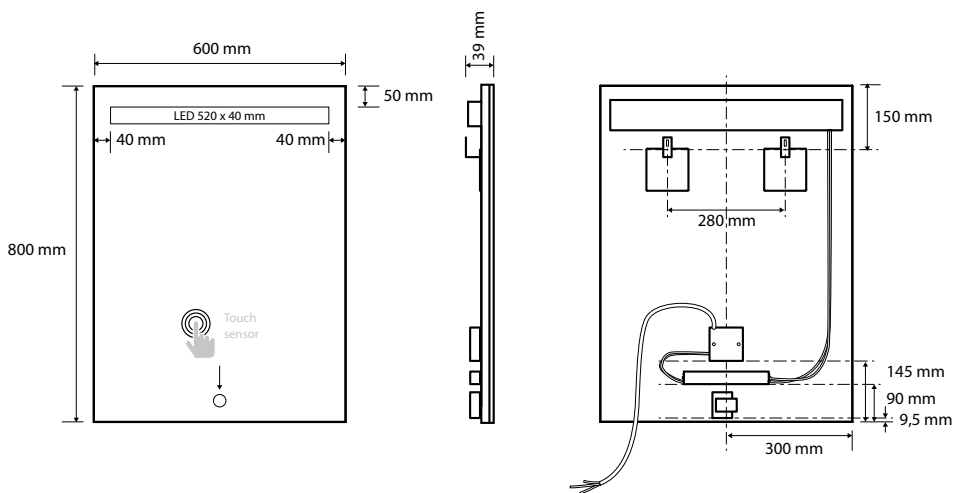

## Zrcadla s volitelnou barvou světla a senzorem

Mirrors with selectable type of lighting and sensor

Spiegel mit wählbarer Lichtfarbe und Sensor

Зеркала с возможностью выбора подсветки и датчиком

101201107