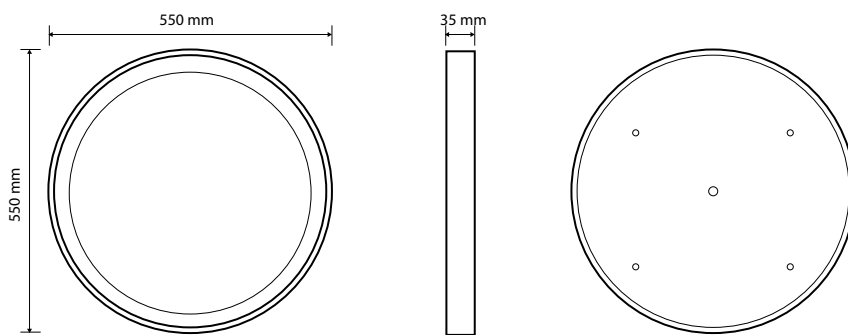

128101849

**Cu
FREE**

**2
YEAR
WARRANTY**

**3
W**

**230
V**