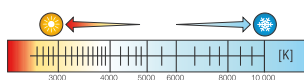

## Zrcadla s volitelnou barvou světla a senzorem

Mirrors with selectable type of lighting and sensor

Spiegel mit wählbarer Lichtfarbe und Sensor

Зеркала с возможностью выбора подсветки и датчиком

101201107