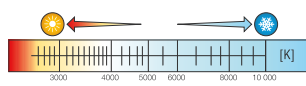

## Zrcadla s volitelnou barvou světla a senzorem

Mirrors with selectable type of lighting and sensor

Spiegel mit wählbarer Lichtfarbe und Sensor

Зеркала с возможностью выбора подсветки и датчиком

101201107