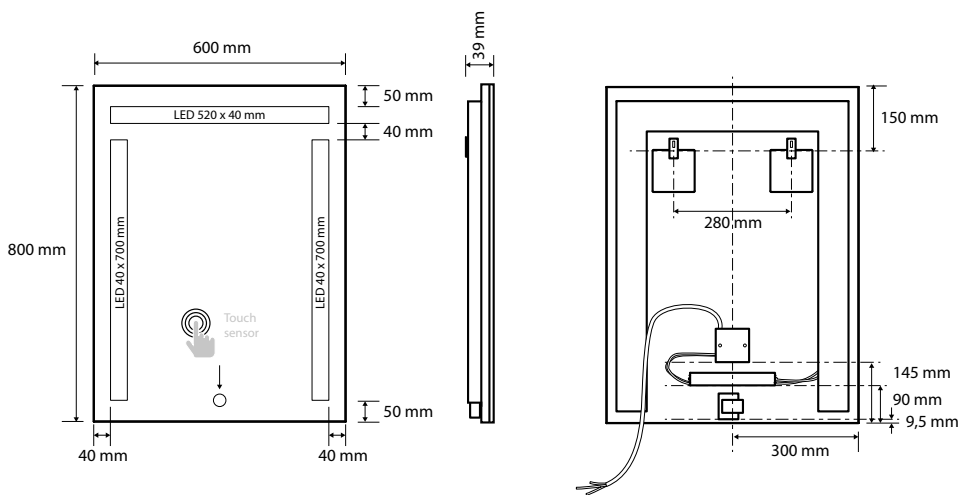

101401107

AI   IP44   2 YEAR WARRANTY   4,99 W   230 V   CE

LED 2700K   LED 4000K   LED 6000K

Touch sensor icon   Anti-fingerprint icon