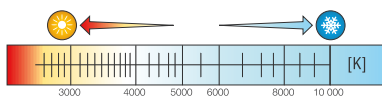

3x zvětšovací
3x magnifying
3-fach-Vergrößerung
3-х кратное увеличение

5x zvětšovací
5x magnifying
5-fach-Vergrößerung
5-х кратное увеличение

materiál / material
Material / материал

lesk / polished
poliert / глянец

brus / matt
gebürstet / шлиф

hliník / aluminium
Aluminium / алюминий

sklo / glass
Glas / стекло

sklo bez mědi
copper free glass
Kupferfreies Glas
стекло без меди

akryl / acrylic
Acryl / акрил

bronz / bronze
Bronze / бронза

zlatá / gold
Gold / золото

černá / black
Schwarz / черный

bílá / white
Weiß / акрил

kolébkový přepínač
rocker switch
Kippschalter
Переключатель

dotykový senzor
touch sensor switch
Berührungssensor
сенсорный датчик

pohybový senzor
motion sensor
Bewegungssensor
датчик движения

automatické vypnutí za 5 minut
auto off in 5minutes
Abschaltautomatik nach 5 Minuten
Автовыключение через 5 мин.

celkový výkon LED diod / Total power of the LED lamps
Stromverbrauch / Общая мощность светодиодных ламп

výkon / power output
Leistung / мощность

napájení / power supply
mit Batteriepack / питание от источника

6 V - 4 AA baterie / 4 AA batteries
4 AA-Batterien / 4 батарейки AA

6 V - 4 AAA baterie / 4 AAA batteries
4 AAA-Batterien / 4 батарейки AAA

vyhřívání proti mlžení
with diemister pad
mit Antibeschlag pad
противотуманный обогрев

záruka / warranty
Garantie / гарантия

certifikace / Certifications
Bescheinigung / Сертификаты