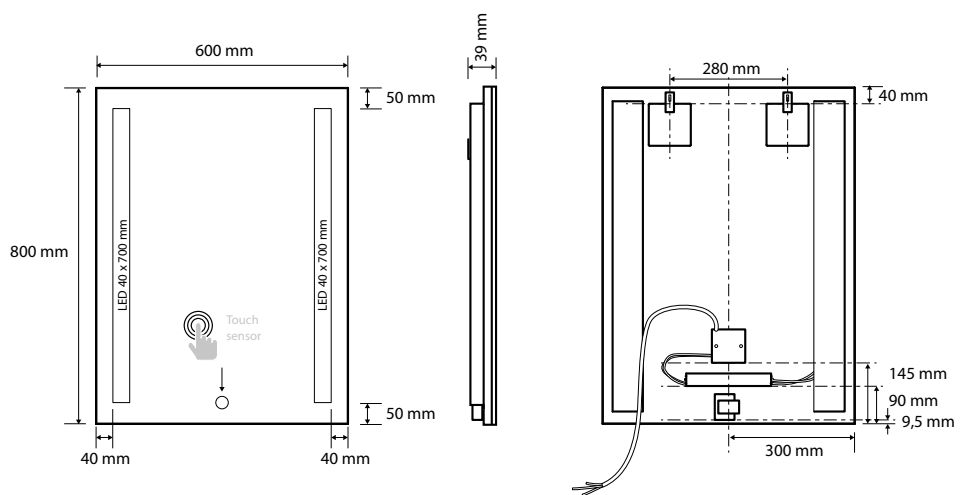

## Zrcadla s volitelnou barvou světla a senzorem

Mirrors with selectable type of lighting and sensor

Spiegel mit wählbarer Lichtfarbe und Sensor

Зеркала с возможностью выбора подсветки и датчиком

101201107