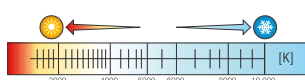

AI IP44 2 YEAR WARRANTY 4,99 W 230 V CE

LED 2700K LED 4000K LED 6000K