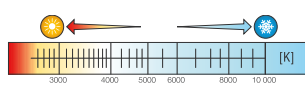

Touch sensor icon   Anti-fingerprint icon