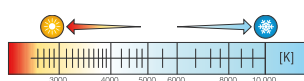

AI   IP44   2 YEAR WARRANTY   4,99 W   230 V   CE

LED 2700K   LED 4000K   LED 6000K