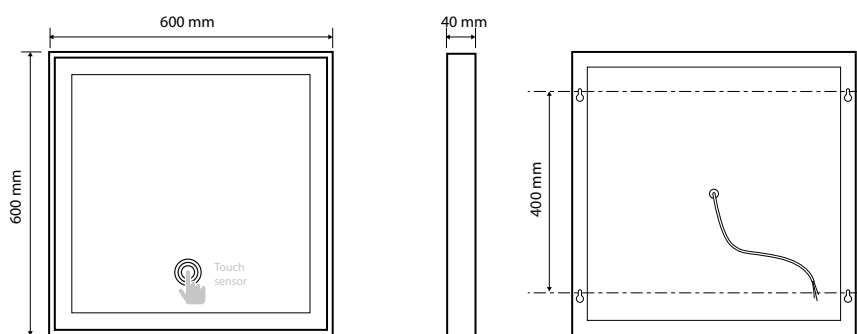

## Zrcadla

Mirrors

Badezimmerspiegel

Зеркала

128101829

**Cu  
FREE**

**2  
YEAR  
WARRANTY**

**3  
W**