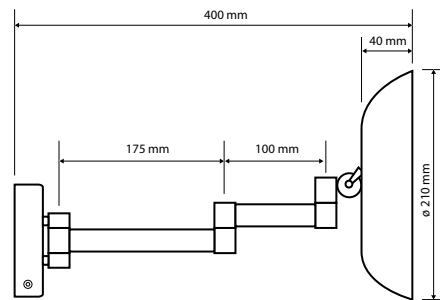

## Kosmetická zrcátka - dvě barvy osvětlení

Cosmetic mirrors - two types of lighting

Kosmetikspiegel - mit zwei stufiger Beleuchtung

Косметические зеркала - с выбором подсветки

116101802

116301142

- Chrome finish
- IP44
- 2 YEAR WARRANTY
- LED 6000K
- LED 3000K
- 4xAAA
- AUTO OFF 5 MIN
- 3x magnification
- Touch sensor
- CE