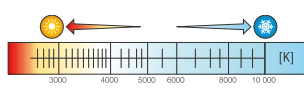

## Zrcadla s volitelnou barvou světla a senzorem

Mirrors with selectable type of lighting and sensor

Spiegel mit wählbarer Lichtfarbe und Sensor

Зеркала с возможностью выбора подсветки и датчиком

101201107