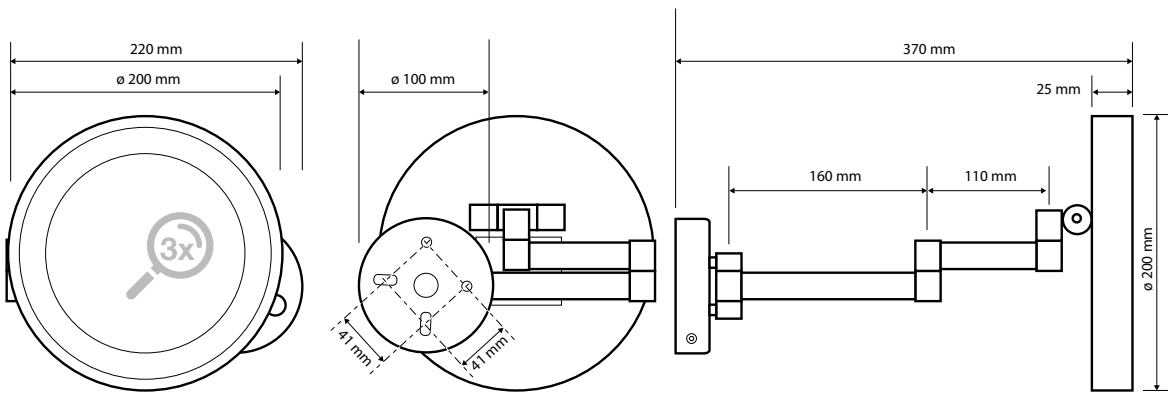

## Kosmetická zrcátka - dvě barvy osvětlení

Cosmetic mirrors - two types of lighting

Kosmetikspiegel - mit zwei stufiger Beleuchtung

Косметические зеркала - с выбором подсветки

116101802

116301142

- Chrome finish
- IP44
- 2 YEAR WARRANTY
- LED 6000K
- LED 3000K
- 4xAAA
- AUTO OFF 5 MIN
- 3x magnification
- Touch sensor
- CE