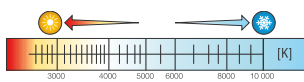

101401147

101301157

101401157

AI  IP44 **2 YEAR WARRANTY** **4,99 W** **230 V** 

 **2700K**  **4000K**  **6000K**