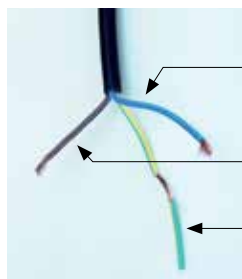

Zrcadlo s LED osvětlením 8 W

1200 x 600 x 35 mm, bílé světlo

Kolébkový vypínač IP20, zdroj pro LED 8 W

Vodiče (připojení - volný vývod):