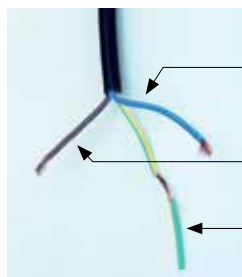

260 x 200 x 390 mm

Kolébkový vypínač IP20, zdroj pro LED 5,6 W

Vodiče (připojení - volný vývod):

N
(modrý / blue /
синий):

0
neutral conductor
нулевой провод

L
(hnědý / brown /
коричневый):

Fáze
phase conductor
фазный провод