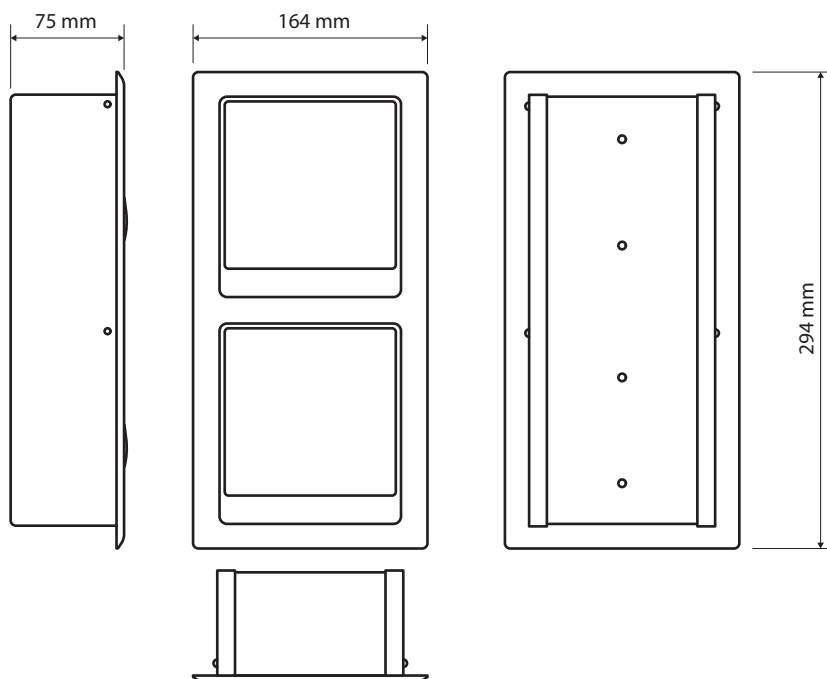

Držák toaletního papíru, dvojitý, vestavný, s krytem, lesk
Toilet paper holder, double, built-in, with cover, polished
Toilettenpapierhalter, doppelt, zum Einbau, mit Abdeckung, poliert

104112441

Parametry / Features / Eigenschaften

šířka / width / Breite:	164 mm
výška / height / Höhe:	294 mm
hloubka / depth / Tiefe:	75 mm
materiál / material / Material:	nerez / stainless steel / Rostfrei
povrch. úprava / finish / Oberfläche:	lesk / polished / poliert
záruka / warranty / Garantie:	2 roky / 2 years / 2 Jahre