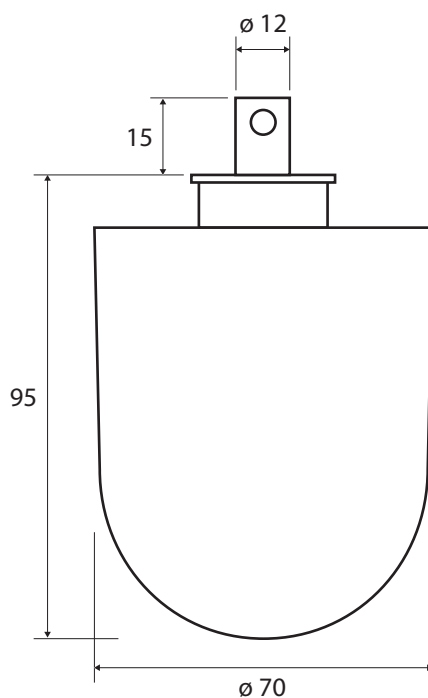

**Náhradní WC kartáč bez rukojeti**  
**Spare toilet brush without handle**  
**Ersatz-WC Bürste ohne Griff**

**131567886**

Náhradní díl pro / Spare part for your product / Ersatzteil zu dem Produkt: NIA, EASY, EASY01, ORGANIC BLACK, ORGANIC, GALLA, NERO, SOLO, PLAZA – 180013015, 16311306x, 16411306x, 167113060, 167113140, 157113061, 108113010, 135913160, 139113162, 118113092 - černá varianta

**Parametry / Features / Eigenschaften**

šířka / width / Breite:	70 mm
výška / height / Höhe:	95 mm
hloubka / depth / Tiefe:	70 mm
materiál / material / Material:	plast / plastic / plast