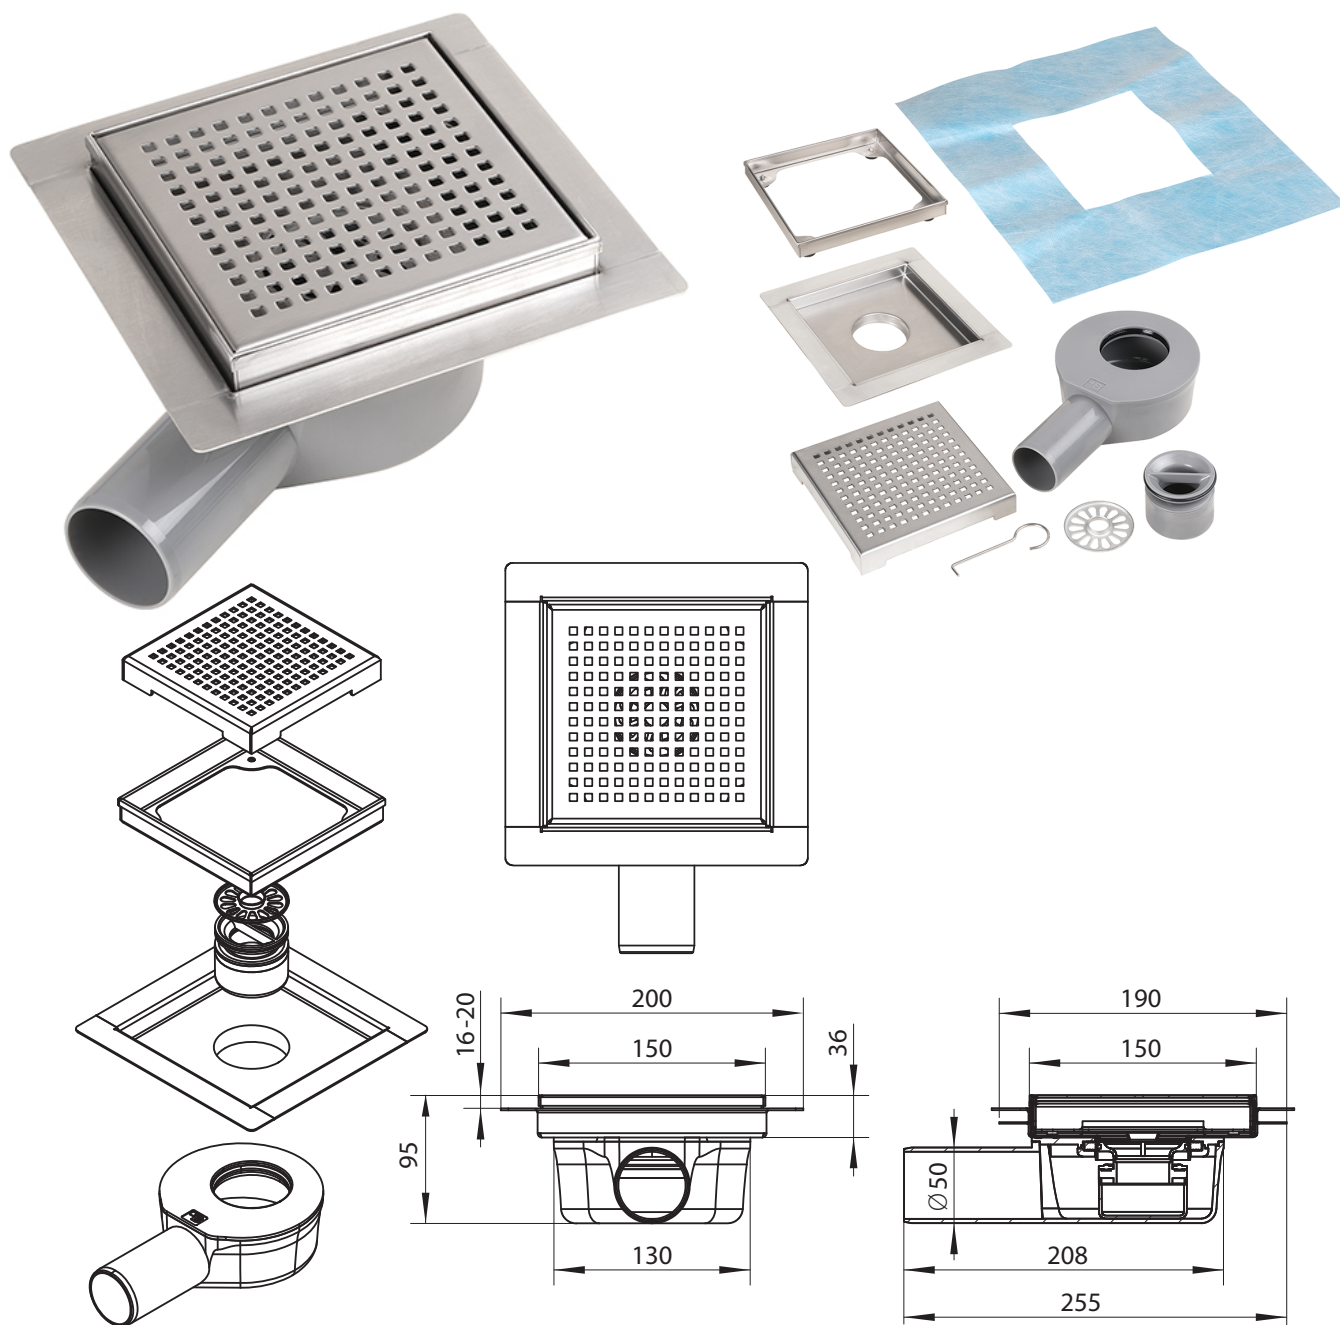

Sprchová vpust GRID PLUS, 150x150 mm, nerez
Floor drain GRID PLUS, 150x150 mm, stainless steel
Duschablauf GRID PLUS, 150x150 mm, Edelstahl

254653421

Parametry / Features / Eigenschaften

šířka / width / Breite:	200 mm
výška / height / Höhe:	95 mm
hloubka / depth / Tiefe:	255 mm
Výška rámečku / Frame height / Rahmenhöhe:	min. 16 mm, max. 20 mm
Stavební výška / Installation height / Gesamte Bauhöhe:	min. 95 mm
Min. výška betonu / Minimum thickness of concrete / Minimale Betondicke:	76 mm
Průtok / flow / Fließen:	40 l/min.
Průměr odtoku / Drain diameter / Abflussdurchmesser:	50 mm
materiál / material / Material:	nerez, plast / stainless steel, plastic / Edelstahl, Plastik
povrch. úprava / finish / Oberfläche:	brus / brush / gebürstet