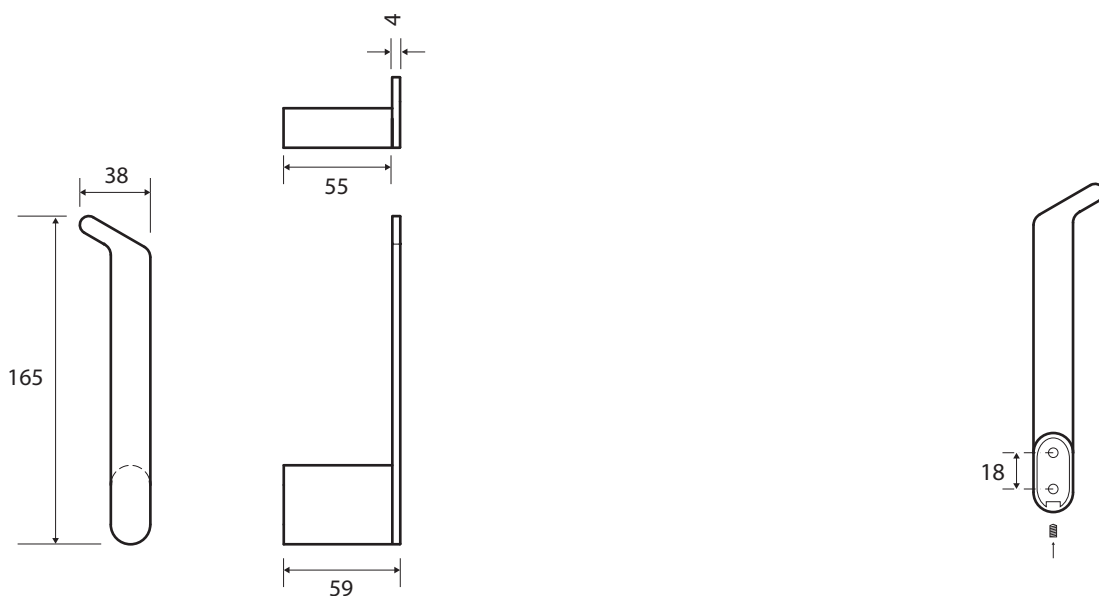

Držák toaletního papíru, rezervní
Toilet paper holder, spare
Toilettenpapierhalter, Ersatz

167112034

Parametry / Features / Eigenschaften

šířka / width / Breite:	38 mm
výška / height / Höhe:	165 mm
hloubka / depth / Tiefe:	59 mm
materiál / material / Material:	nerez / stainless steel / Edelstahl
povrch. úprava / finish / Oberfläche:	bílá / white / Weiß