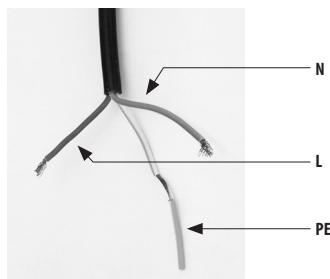

Schéma zapojení osvětlených zrcadel

Schéma zapojenia osvetlených zrkadiel / Wiring diagram of illuminated mirrors / Schaltplan der beleuchteten Spiegel /
Схема подключения зеркал с подсветкой / Схема на свързване на светещи огледала / Автоматичен сушоар за ръце с фотоклетка /
Shema povezivanja osvijetljenih ogledala / Shema ožičenja osvijetljenih ogledal

Vodiče (připojení - volný vývod):

Vodiče (pripojenie - volný vývod): / Wires (connection - free terminal): / Kabel (anschlussfreies Terminal): /

Провода (подключение - свободный вывод): / Cabluri (conexiune - terminal gratuit): /

Проводници (врзка - безплатен терминал): / Žice (veza - besplatni terminal): / Žice (brez povezave - terminal):

N (modrý / modrý / blue / Blau / синий / albastru / син / plava / modra):	O neutrální / neutrálny / neutral / neutral / conductor / нулевой провод / neutru / неутрален / neutralan / nevtalno
L (hnědý / hnedý / Brown / коричневый / Maro / Кафяво / Smeđa / rjav):	Fáze fázový vodič / fázový vodič / phase conductor / Phasenleiter / фазовый провод / conductor de fază / фазов проводник / fazni vodič / fazni vodnik
PE (žluto-zelený / žlto-zelená / yellow-green / Gelb-Grün / желто-зеленый / galben-verde / жълто зелен / žuto-zelena / rumeno-zelena):	Ochranný (zem) uzemnění / uzemnenie / ground / Boden / заземляющий провод / sol / земля / tlo / tla
Napětí: Napätie / Voltage / Spannung / Напряжение / Tensiune / Напрежение / Napetost / Napetost:	~ 230 V

Upozornění:

- Montáž může provádět pouze pověřená osoba s vyhláškou 50/78 Sb. / Montáž môže vykonávať iba odborne spôsobilá osoba. /
  Installation may only be performed by a professionally qualified person. / Die Installation darf nur von einer professionell
  qualifizierten Person durchgeführt werden. / Установка может производиться только квалифицированным персоналом.
  / Instalarea poate fi efectuată numai de o persoană calificată profesional. / Инсталирането може да се извършва само от
  професионално квалифицирано лице. / Instalaciju smije izvoditi samo stručno osposobljena osoba. / Namestitev sme izvajati
  samo strokovno usposobljena oseba.