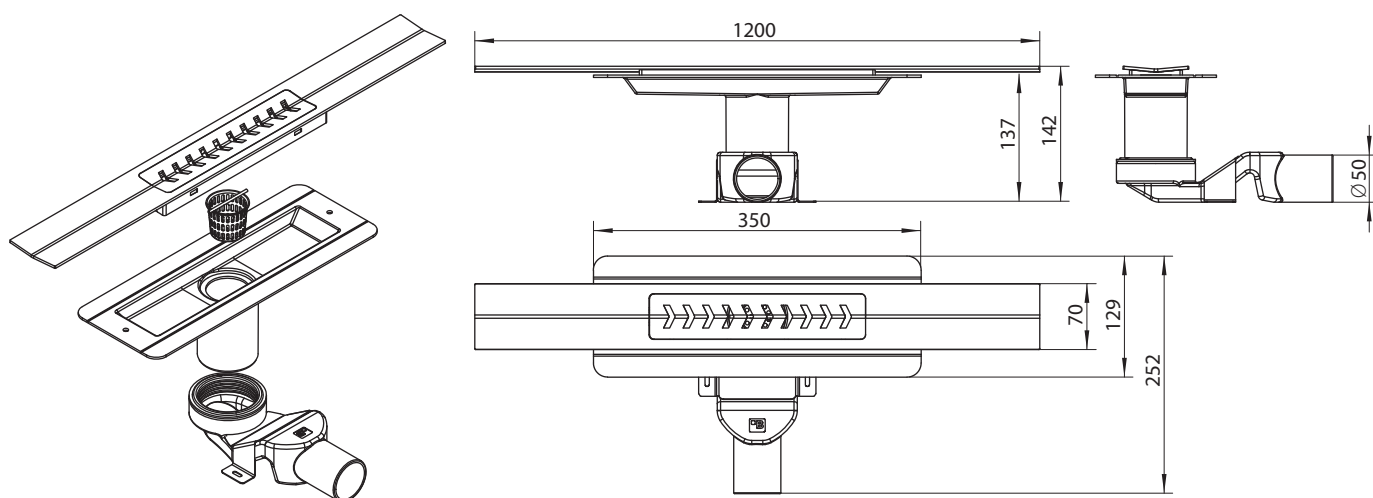

**Sprchový odtokový žlab MODIO, 1200 mm, nerez**  
**Shower drain MODIO, 1200 mm, stainless steel**  
**Duschrinne MODIO, 1200 mm, Edelstahl**

**254653641**

### Parametry / Features / Eigenschaften

šířka / width / Breite:	1200 mm
výška / height / Höhe:	142 mm
hloubka / depth / Tiefe:	252 mm
Stavební výška / Instalation height / Gesamte Bauhohe:	142 mm
Min. výška betonu / Minimum thickness of concrete / Minimale Betondicke:	137 mm
Průtok / flow / Fließen:	40 l/min.
Průměr odtoku / Drain diameter / Abflussdurchmesser:	50 mm
materiál / material / Material:	nerez, plast / stainless steel, plastic / Edelstahl, Plastik
povrch. úprava / finish / Oberfläche:	brus / brush / gebürstet