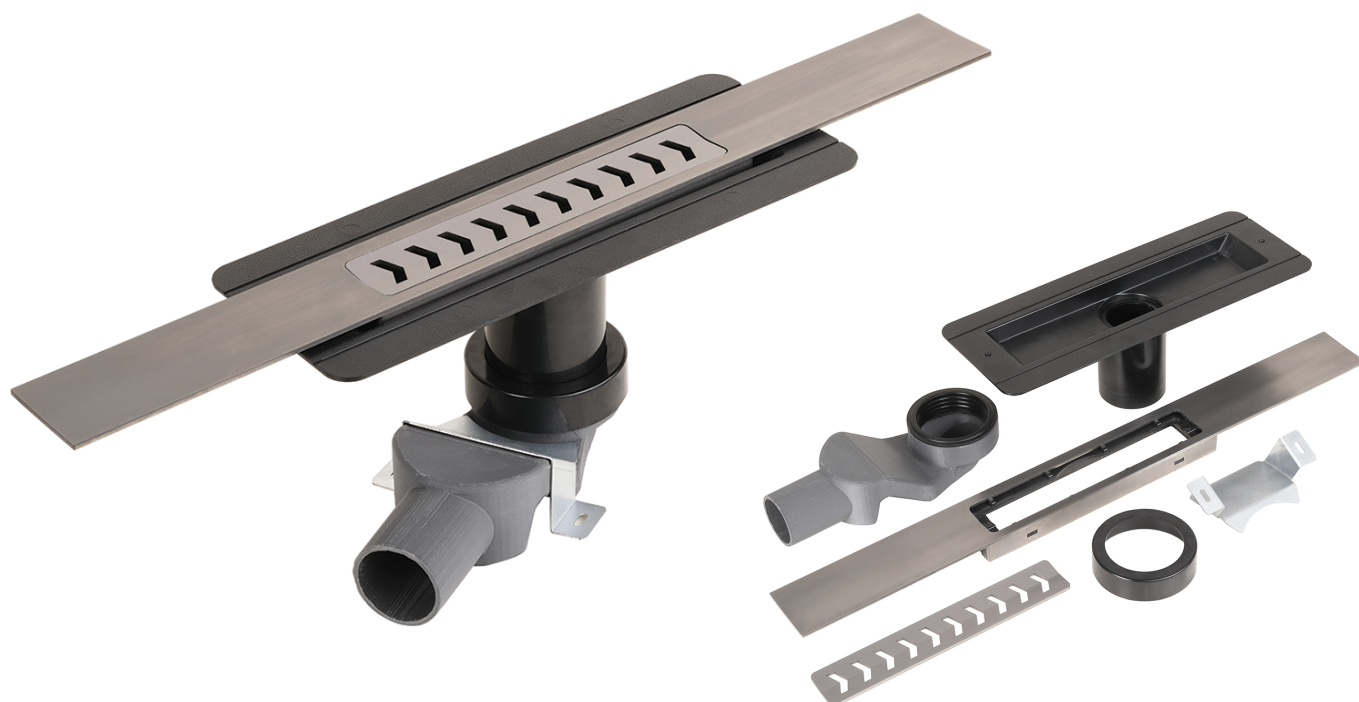

**Sprchový odtokový žlab MODIO, 1200 mm, nerez**  
**Shower drain MODIO, 1200 mm, stainless steel**  
**Duschrinne MODIO, 1200 mm, Edelstahl**

**254653641**

### Parametry / Features / Eigenschaften

šířka / width / Breite:	1200 mm
výška / height / Höhe:	142 mm
hloubka / depth / Tiefe:	252 mm
Stavební výška / Instalation height / Gesamte Bauhohe:	142 mm
Min. výška betonu / Minimum thickness of concrete / Minimale Betondicke:	137 mm
Průtok / flow / Fließen:	40 l/min.
Průměr odtoku / Drain diameter / Abflussdurchmesser:	50 mm
materiál / material / Material:	nerez, plast / stainless steel, plastic / Edelstahl, Plastik
povrch. úprava / finish / Oberfläche:	brus / brush / gebürstet