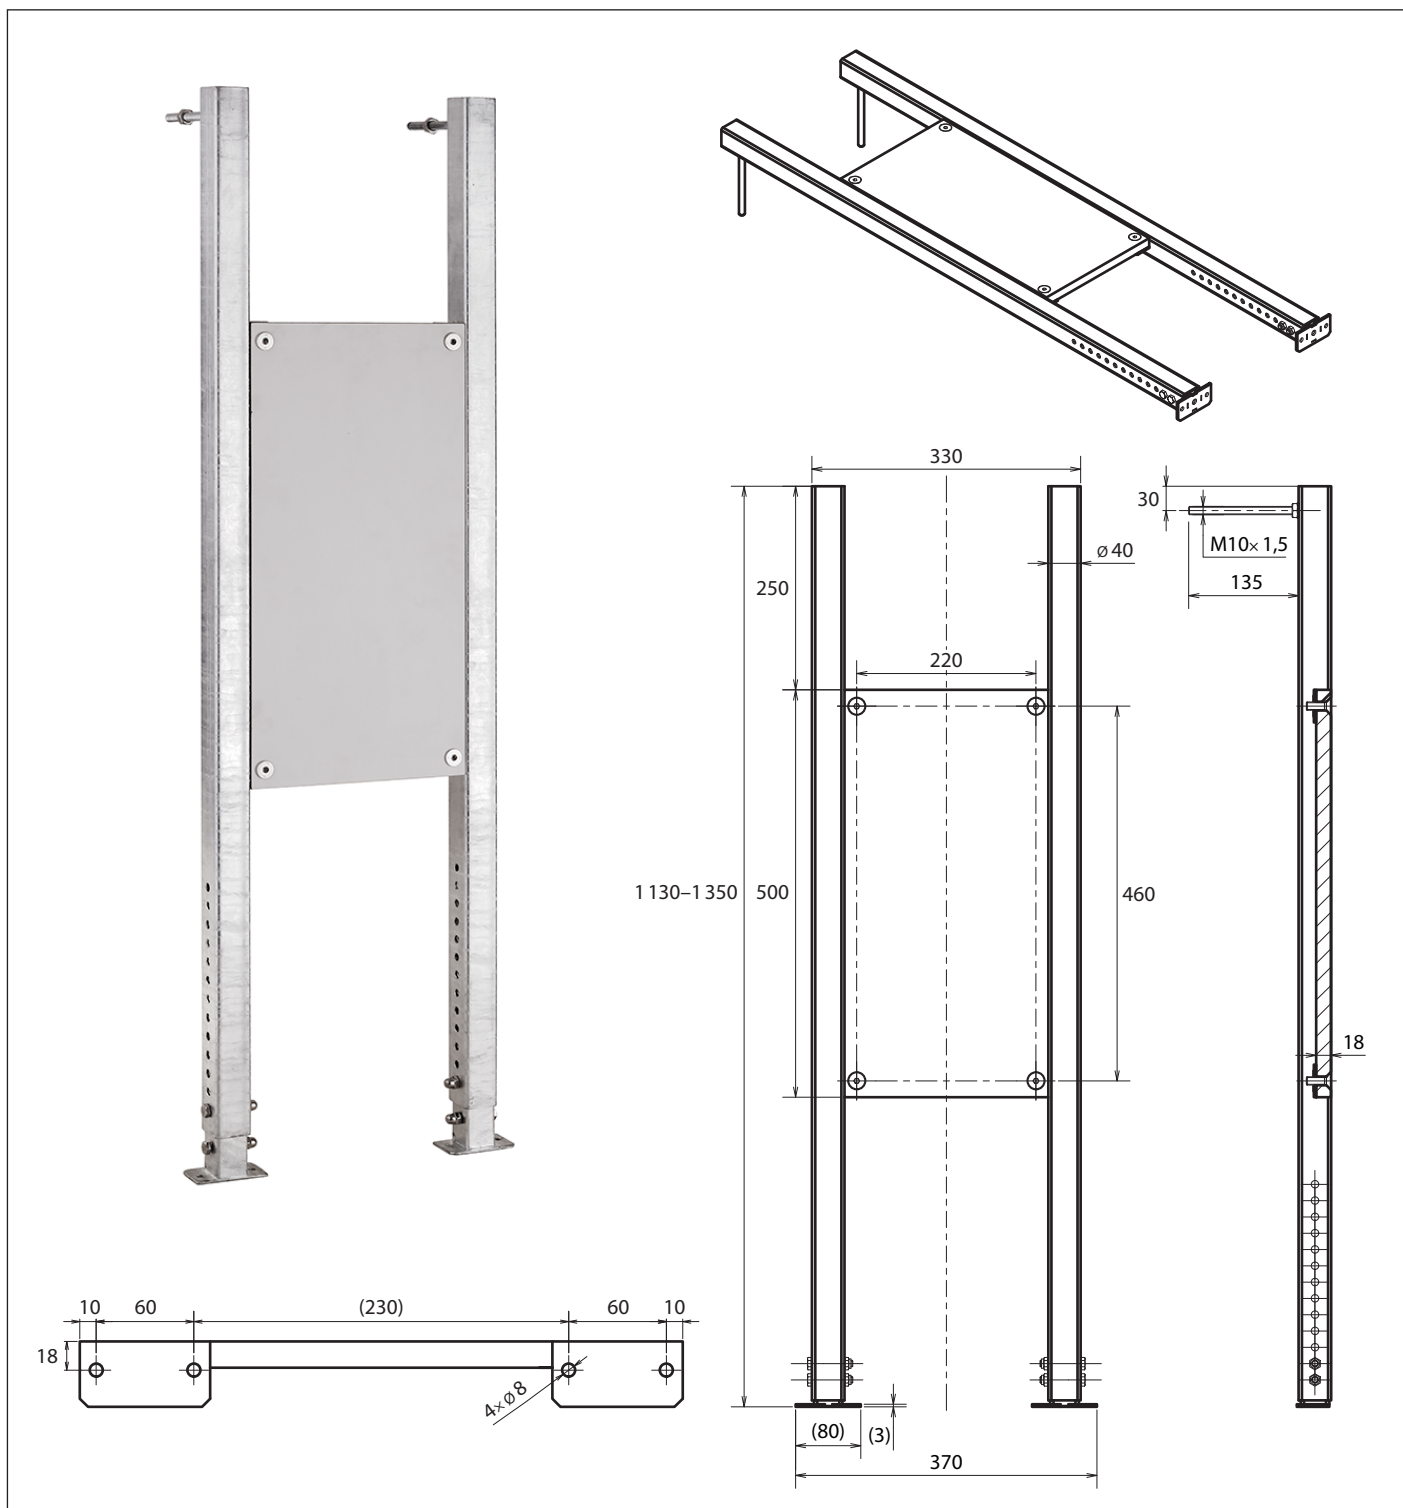

Montážní rám pro madla do sádkartonu
Mounting frame for grab bars for plasterboard installation
Montagerahmen für Haltegriffe für Trockenbau

347625151

Parametry / Features / Eigenschaften

šířka / width / Breite:	370 mm
výška / height / Höhe:	1 130–1 350 mm
hloubka / depth / Tiefe:	135 mm
materiál / material / Material:	železo / iron / Eisen
povrch. úprava / finish / Oberfläche:	pozink / galvanized / verzinkt
záruka / warranty / Garantie:	2 let / 2 years / 2 Jahre