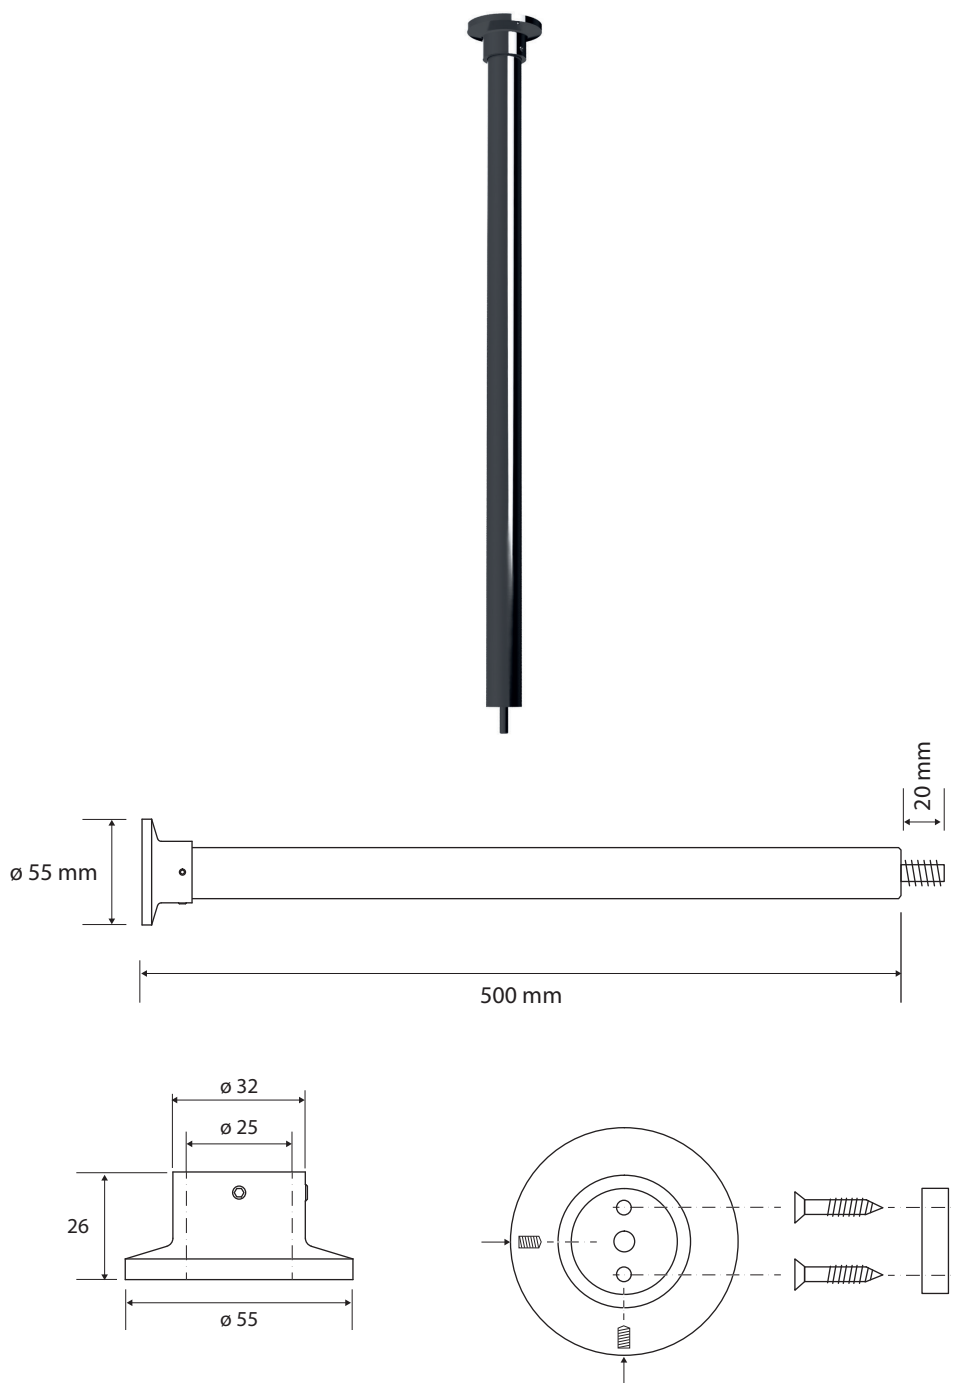

**Tyč do stropu pro skládané tyče, 500 mm**  
**Ceiling anchor tube, 500 mm**  
**Befestigung Deckenrohr, 500 mm**

101120142

**Parametry / Features / Eigenschaften**

šířka / width / Breite:	55 mm
výška / height / Höhe:	520 mm
hloubka / depth / Tiefe:	55 mm
materiál / material / Material:	nerez / stainless steel / Edelstahl
povrch. úprava / finish / Oberfläche:	lesk / polished / poliert