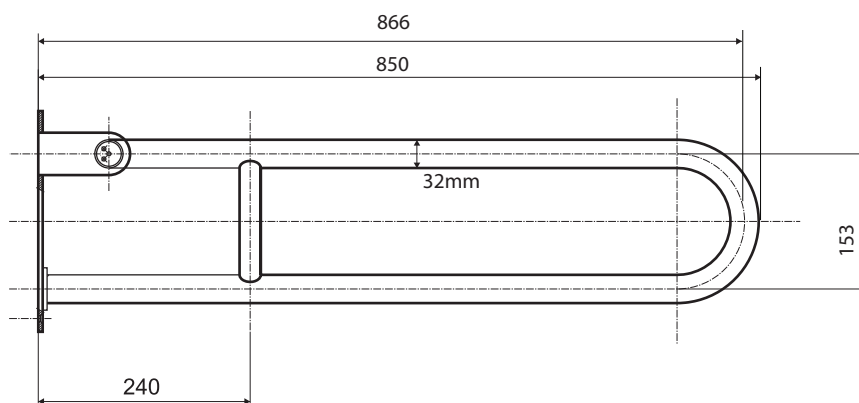

Madlo, 850 mm, ve tvaru U, sklopné, bez krytky, nerez, lesk

301606321

Grab bar, 850 mm, U-shape, folding, without cover, stainless steel, polished

Stützklappgriff, 850 mm, U-Form, ohne Abdeckung, Edelstahl, poliert

### Parametry / Features / Eigenschaften

šířka / width / Breite:	100 mm
výška / height / Höhe:	250 mm
hloubka / depth / Tiefe:	866 mm
nosnost / load capacity / Ladekapazität:	150 kg
materiál / material / Material:	nerez / stainless steel / rostfrei
povrch. úprava / finish / Oberfläche:	lesk / polished / poliert
brzda / brake / Bremse:	nerez / stainless steel / rostfrei
záruka / warranty / Garantie:	6 let / 6 years / 6 Jahre