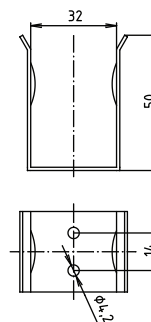

Madlo, 850 mm, ve tvaru U, sklopné, bez krytky, nerez, lesk

301606321

Grab bar, 850 mm, U-shape, folding, without cover, stainless steel, polished

Stützklappgriff, 850 mm, U-Form, ohne Abdeckung, Edelstahl, poliert

### Parametry / Features / Eigenschaften

šířka / width / Breite:	100 mm
výška / height / Höhe:	250 mm
hloubka / depth / Tiefe:	866 mm
nosnost / load capacity / Ladekapazität:	150 kg
materiál / material / Material:	nerez / stainless steel / rostfrei
povrch. úprava / finish / Oberfläche:	lesk / polished / poliert
brzda / brake / Bremse:	nerez / stainless steel / rostfrei
záruka / warranty / Garantie:	6 let / 6 years / 6 Jahre