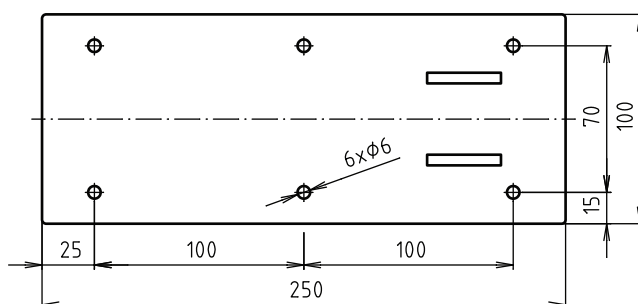

Madlo, 850 mm, ve tvaru U, sklopné, bez krytky, nerez, lesk

301606321

Grab bar, 850 mm, U-shape, folding, without cover, stainless steel, polished

Stützklappgriff, 850 mm, U-Form, ohne Abdeckung, Edelstahl, poliert

### Parametry / Features / Eigenschaften

šířka / width / Breite:	100 mm
výška / height / Höhe:	250 mm
hloubka / depth / Tiefe:	866 mm
nosnost / load capacity / Ladekapazität:	150 kg
materiál / material / Material:	nerez / stainless steel / rostfrei
povrch. úprava / finish / Oberfläche:	lesk / polished / poliert
brzda / brake / Bremse:	nerez / stainless steel / rostfrei
záruka / warranty / Garantie:	6 let / 6 years / 6 Jahre