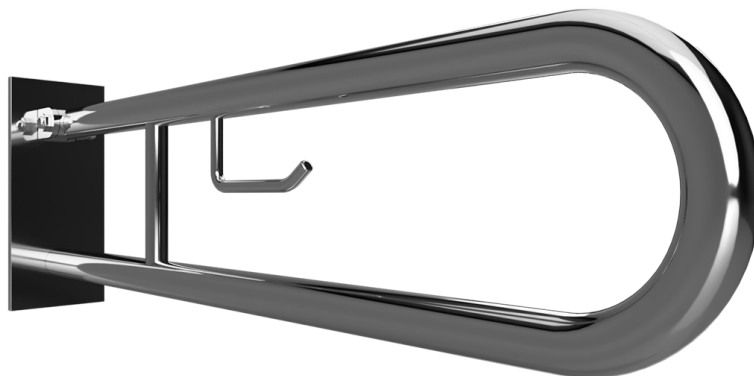

Madlo, 750 mm, ve tvaru U, s držákem TP, sklopné, s krytkou, nerez, lesk

301407301

Grab bar, 750 mm, U-shape, with TP holder, folding, with cover, stainless steel, polished

Stützgriff, 750 mm, U-Form mit Toilettenpapierhalter, mit Abdeckung, Edelstahl, poliert

brzda / brake / Bremse:

Parametry / Features / Eigenschaften

šířka / width / Breite:	100 mm
výška / height / Höhe:	250 mm
hloubka / depth / Tiefe:	766 mm
nosnost / load capacity / Ladekapazität:	150 kg
materiál / material / Material:	nerez / stainless steel / rostfrei
povrch, úprava / finish / Oberfläche:	lesk / polished / poliert
záruka / warranty / Garantie:	6 let / 6 years / 6 Jahre
skryté kotvení / Secret Fix / Geheimnis Fix	