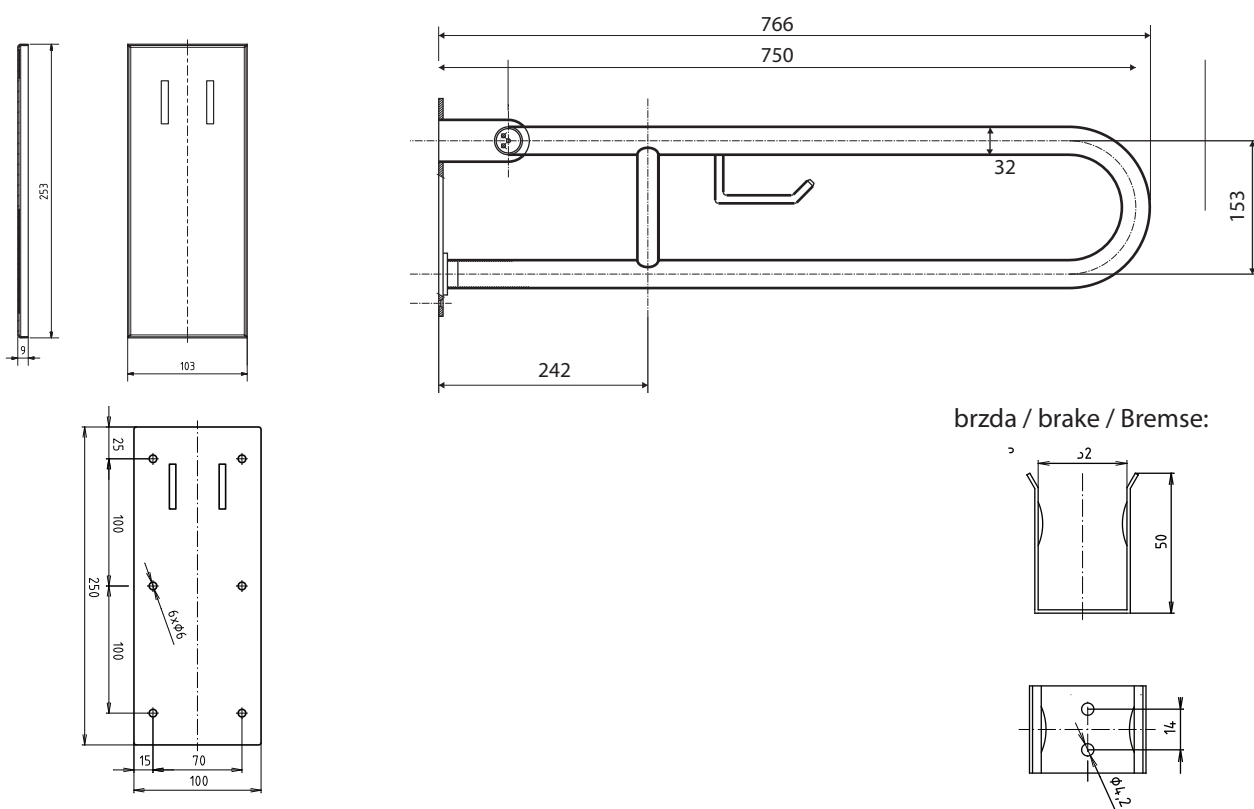

Madlo, 750 mm, ve tvaru U, s držákem TP, sklopné, s krytkou, nerez, lesk

301407301

Grab bar, 750 mm, U-shape, with TP holder, folding, with cover, stainless steel, polished

Stützgriff, 750 mm, U-Form mit Toilettenpapierhalter, mit Abdeckung, Edelstahl, poliert

brzda / brake / Bremse:

Parametry / Features / Eigenschaften

šířka / width / Breite:	100 mm
výška / height / Höhe:	250 mm
hloubka / depth / Tiefe:	766 mm
nosnost / load capacity / Ladekapazität:	150 kg
materiál / material / Material:	nerez / stainless steel / rostfrei
povrch, úprava / finish / Oberfläche:	lesk / polished / poliert
záruka / warranty / Garantie:	6 let / 6 years / 6 Jahre
skryté kotvení / Secret Fix / Geheimnis Fix	

Certifikováno na nosnost 150 kg. Výrobce neručí za způsob montáže ani za únosnost stavebního podkladu.

Certified for a load capacity of 150 kg. The manufacturer is not responsible for the method of installation or the load-bearing capacity of the wall substrate.