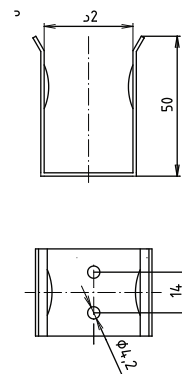

Madlo, 750 mm, ve tvaru U, s držákem TP, sklopné, s krytkou, nerez, lesk

301407301

Grab bar, 750 mm, U-shape, with TP holder, folding, with cover, stainless steel, polished

Stützgriff, 750 mm, U-Form mit Toilettenpapierhalter, mit Abdeckung, Edelstahl, poliert

brzda / brake / Bremse:

Parametry / Features / Eigenschaften

šířka / width / Breite:	100 mm
výška / height / Höhe:	250 mm
hloubka / depth / Tiefe:	766 mm
nosnost / load capacity / Ladekapazität:	150 kg
materiál / material / Material:	nerez / stainless steel / rostfrei
povrch, úprava / finish / Oberfläche:	lesk / polished / poliert
záruka / warranty / Garantie:	6 let / 6 years / 6 Jahre
skryté kotvení / Secret Fix / Geheimnis Fix	