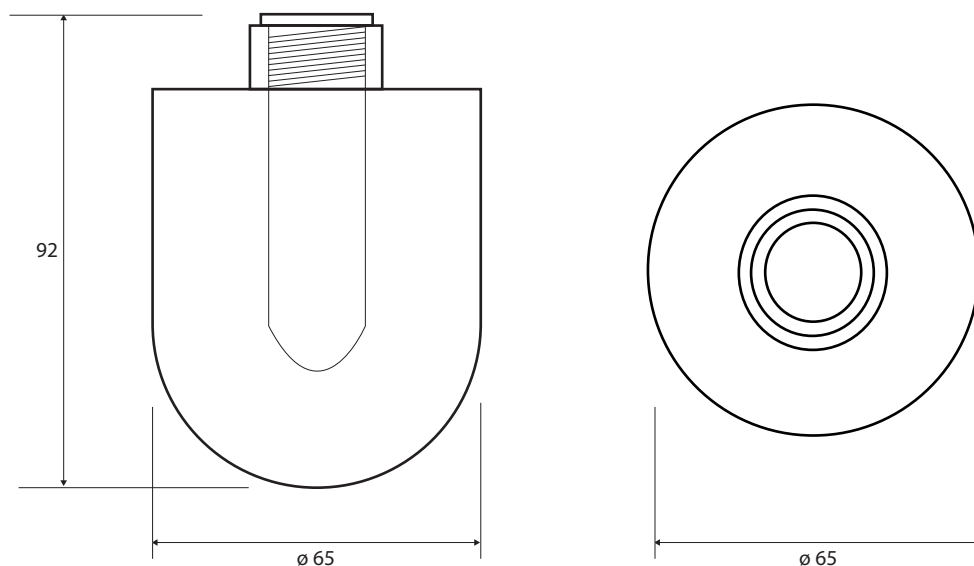

Náhradní WC kartáč bez rukojeti pro 181013012, bílá  
Spare toilet brush without handle for 181013012, white  
Ersatz-WC Bürste ohne Griff für 181013012, weiß

131567885

#### Parametry / Features / Eigenschaften

šířka / width / Breite:	65 mm
výška / height / Höhe:	92 mm
hloubka / depth / Tiefe:	65 mm
materiál / material / Material:	plast / plastic / plast