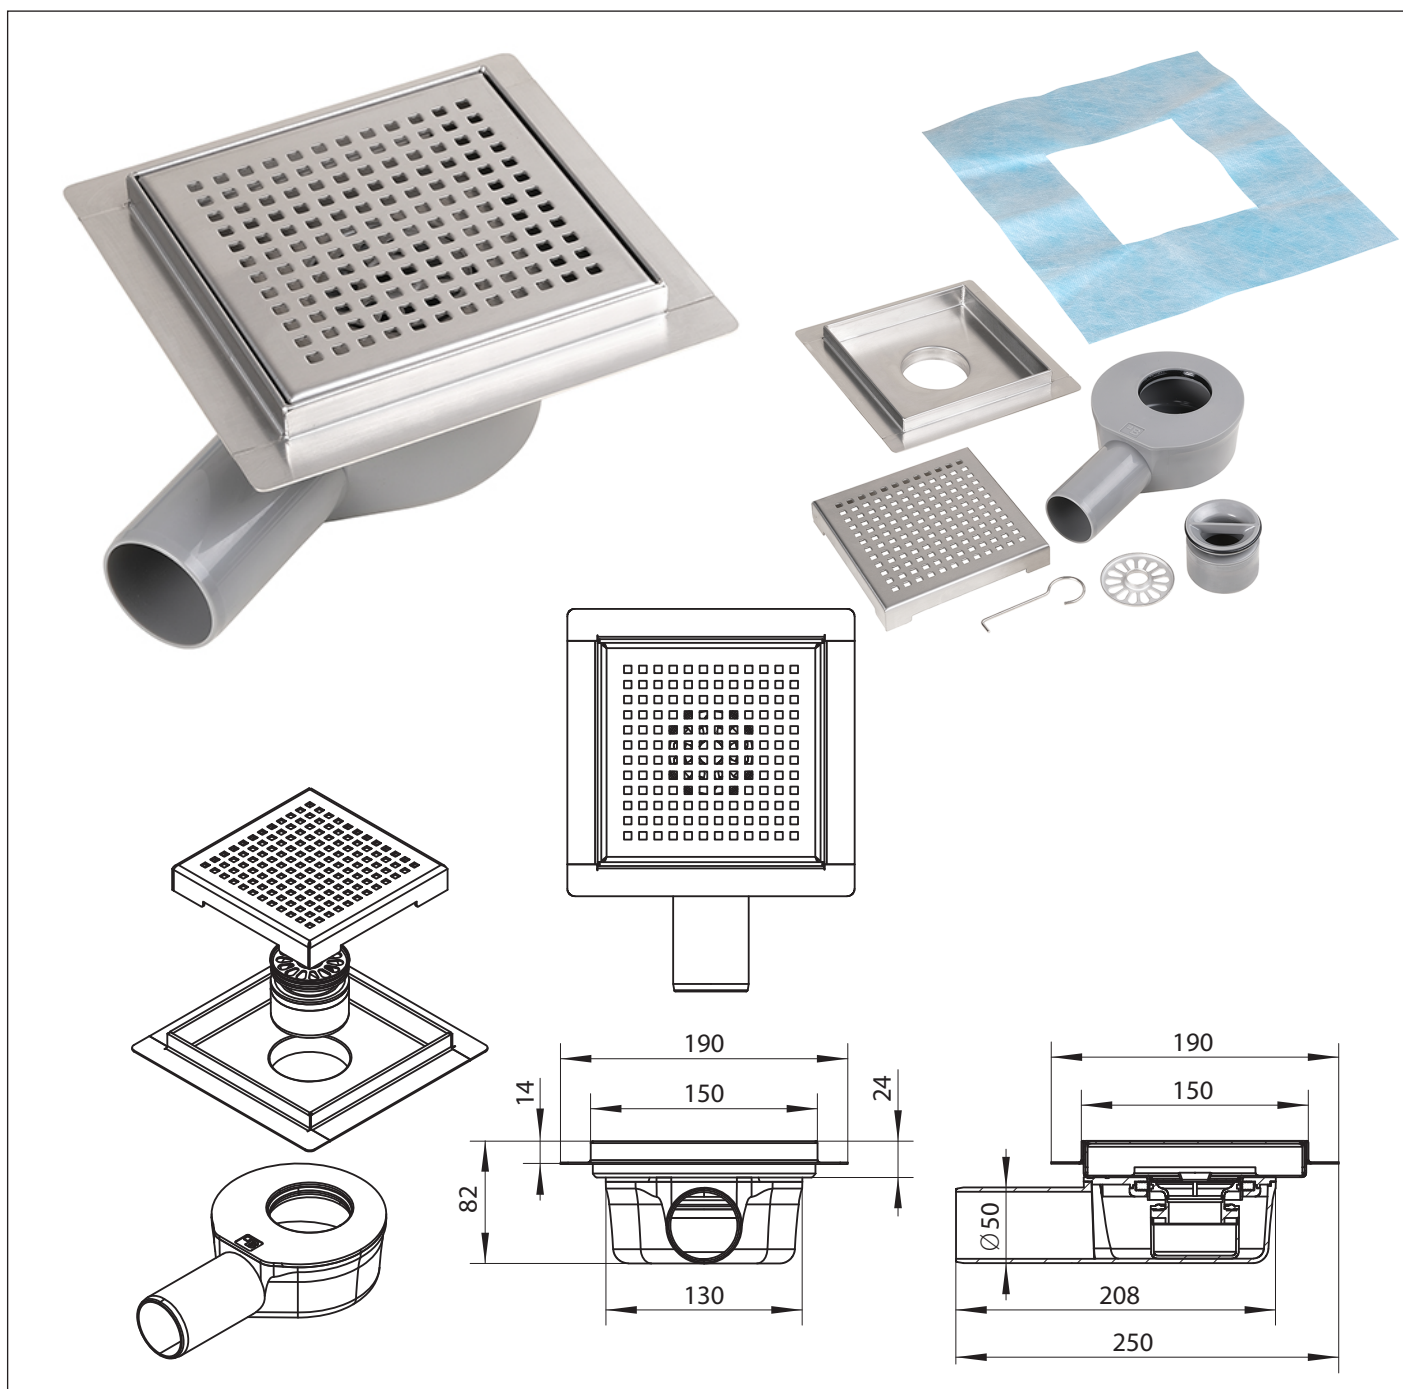

Sprchová vpust GRID, 150x150 mm, nerez
Floor drain GRID, 150x150 mm, stainless steel
Duschablauf GRID, 150x150 mm, Edelstahl

254653321

Parametry / Features / Eigenschaften

šířka / width / Breite:	190 mm
výška / height / Höhe:	82 mm
hloubka / depth / Tiefe:	250 mm
Výška rámečku / Frame height / Rahmenhöhe:	14 mm
Stavební výška / Instalation height / Gesamte Bauhöhe:	min. 82 mm
Min. výška betonu / Minimum thickness of concrete / Minimale Betondicke:	67 mm
Průtok / flow / Fließen:	40 l/min.
Průměr odtoku / Drain diameter / Abflussdurchmesser:	50 mm
materiál / material / Material:	nerez, plast / stainless steel, plastic / Edelstahl, Plastik
povrch. úprava / finish / Oberfläche:	brus / brush / gebürstet