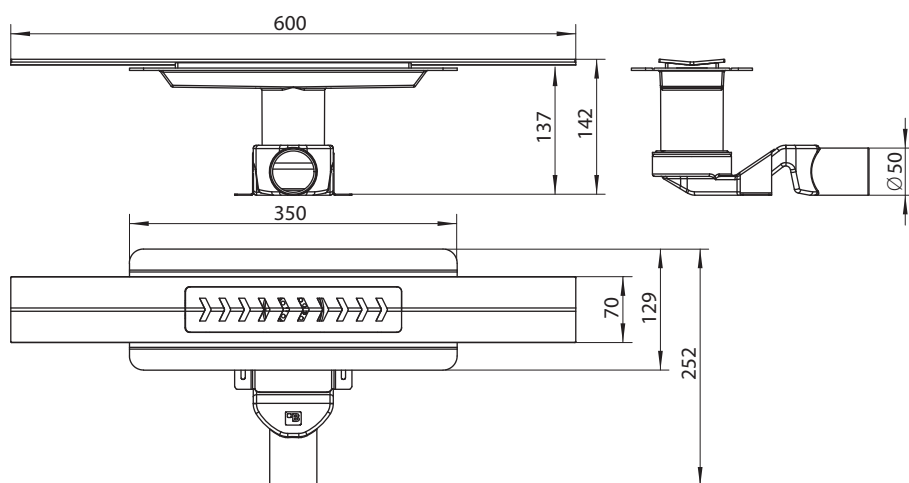

Sprchový odtokový žlab MODIO, 600 mm, nerez
Shower drain MODIO, 600 mm, stainless steel
Duschrinne MODIO, 600 mm, Edelstahl

254653621

Parametry / Features / Eigenschaften

šířka / width / Breite:	600 mm
výška / height / Höhe:	142 mm
hloubka / depth / Tiefe:	252 mm
Stavební výška / Instalation height / Gesamte Bauhohe:	142 mm
Min. výška betonu / Minimum thickness of concrete / Minimale Betondicke:	137 mm
Průtok / flow / Fließen:	40 l/min.
Průměr odtoku / Drain diameter / Abflussdurchmesser:	50 mm
materiál / material / Material:	nerez, plast / stainless steel, plastic / Edelstahl, Plastik
povrch. úprava / finish / Oberfläche:	brus / brush / gebürstet