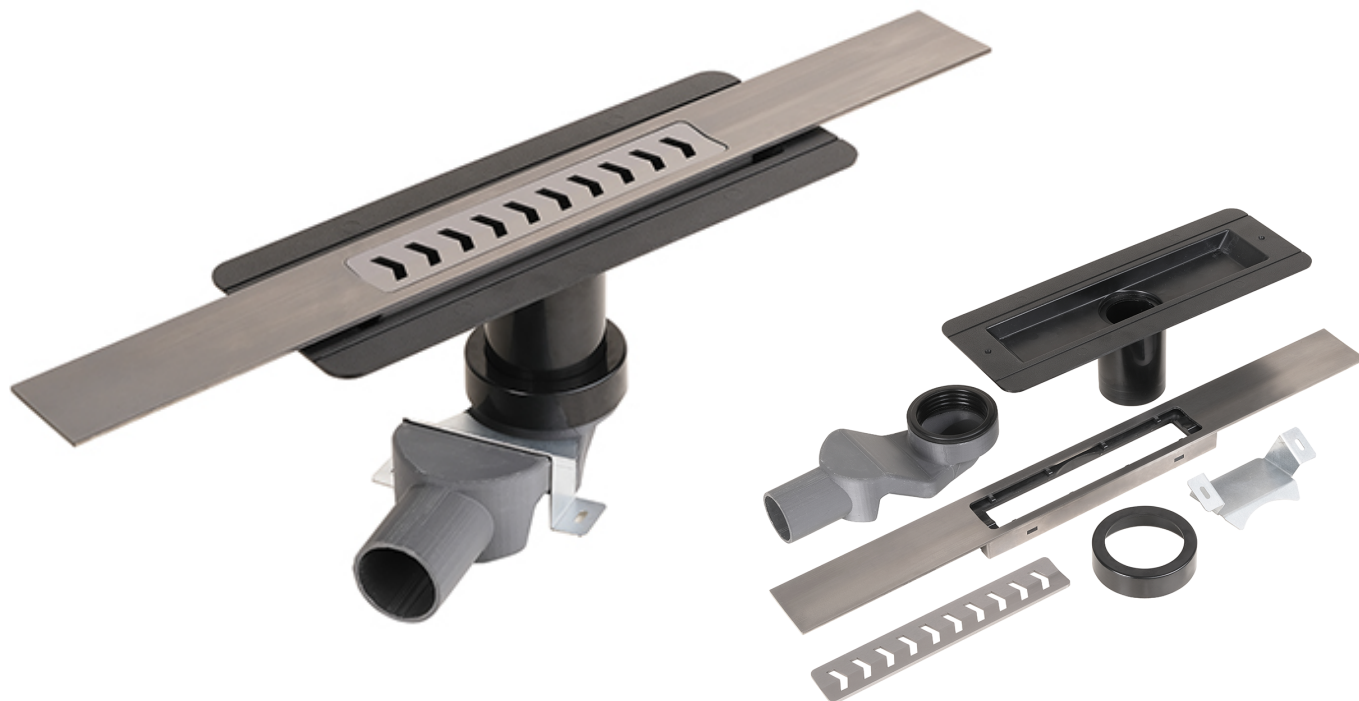

Sprchový odtokový žlab MODIO, 600 mm, nerez
Shower drain MODIO, 600 mm, stainless steel
Duschrinne MODIO, 600 mm, Edelstahl

254653621

Parametry / Features / Eigenschaften

šířka / width / Breite:	600 mm
výška / height / Höhe:	142 mm
hloubka / depth / Tiefe:	252 mm
Stavební výška / Instalation height / Gesamte Bauhohe:	142 mm
Min. výška betonu / Minimum thickness of concrete / Minimale Betondicke:	137 mm
Průtok / flow / Fließen:	40 l/min.
Průměr odtoku / Drain diameter / Abflussdurchmesser:	50 mm
materiál / material / Material:	nerez, plast / stainless steel, plastic / Edelstahl, Plastik
povrch. úprava / finish / Oberfläche:	brus / brush / gebürstet