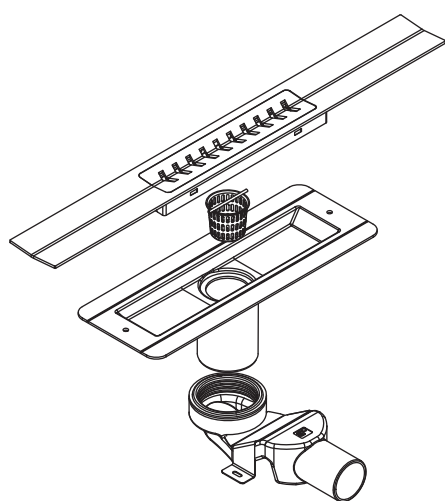

Sprchový odtokový žlab MODIO, 600 mm, nerez
Shower drain MODIO, 600 mm, stainless steel
Duschrinne MODIO, 600 mm, Edelstahl

254653621

Parametry / Features / Eigenschaften

šířka / width / Breite:	600 mm
výška / height / Höhe:	142 mm
hloubka / depth / Tiefe:	252 mm
Stavební výška / Instalation height / Gesamte Bauhohe:	142 mm
Min. výška betonu / Minimum thickness of concrete / Minimale Betondicke:	137 mm
Průtok / flow / Fließen:	40 l/min.
Průměr odtoku / Drain diameter / Abflussdurchmesser:	50 mm
materiál / material / Material:	nerez, plast / stainless steel, plastic / Edelstahl, Plastik
povrch. úprava / finish / Oberfläche:	brus / brush / gebürstet