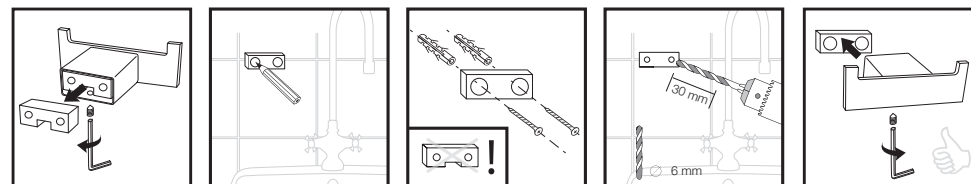

NERO 135006232, 102306172, 135006032, 135009042, 135011012, 135008022, 135004062, 135004043, 135004044L, 135004102, 135012222, 135012012, 135012022, 135012022L, 135013012, 118113092, 118213092, 135913091