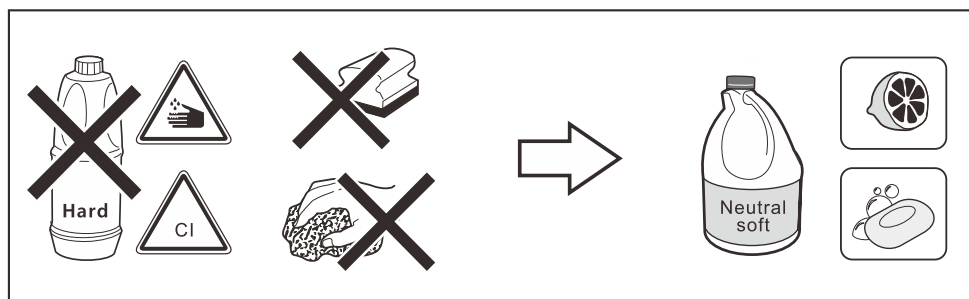

Technické údaje:

Technické informácie / Technical data / Technische Dateien / Технические данные / Date tehnice / Технически данни / Tehnički podaci / Specifikacije / Technikai adatok

Jmenovité napětí Menovité napätie / Nominal voltage / Nennspannung / Номинальное напряжение / Tensiune nominală / Номинално напрежение / Nazivni napon / Nazivna napetost / Néveleges feszültség	220 V
Napájení Napájanie / Power supply / Energieversorgung / Источник питания / Alimentare electrică / Захранване / Napažanje / Tápegység	550-1100 W
Frekvence Frekvencia / Frequency / Frequenz / Частота / Frecvență / Честота / Frekvencija / Frekvenca / Frekvencia	50Hz
Třída ochrany Trieda ochrany / Protection class / Schutzklasse / Класс защиты / Clasa de protecție / Клас на защита / Klasa zaštite / Zaščitni razred / Residue from	II.