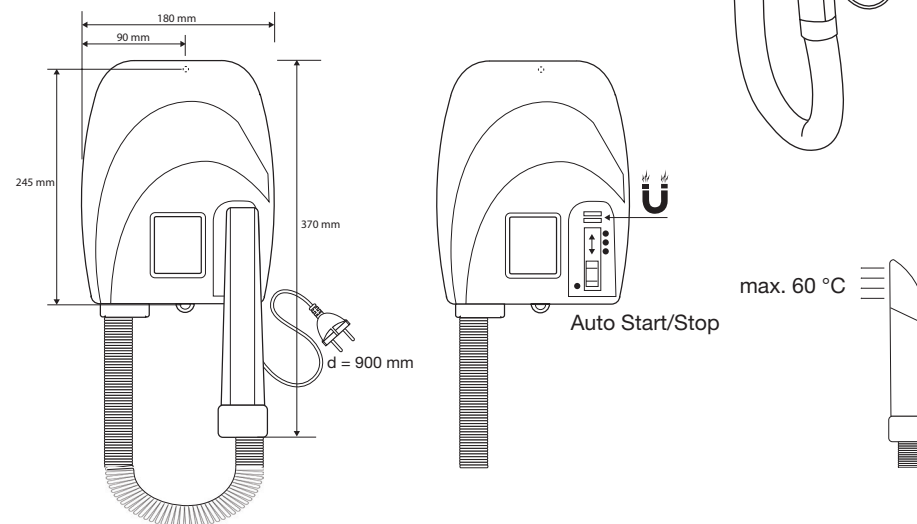

BEMETA

60

Návod / Návod / Manual / Anleitung / Инструкция / Instrucțiuni / Упътване / Használati utasítás

Nástěnný fén 945133016

Nástěnný fén / Wall-mounted hair dryer / Wandfön / Настенный фен /
Uscător de păr cu perete / Стенен сешоар / Zidni sušilo za kosu / Stenski sušilnik za lase / Fali hajszárító