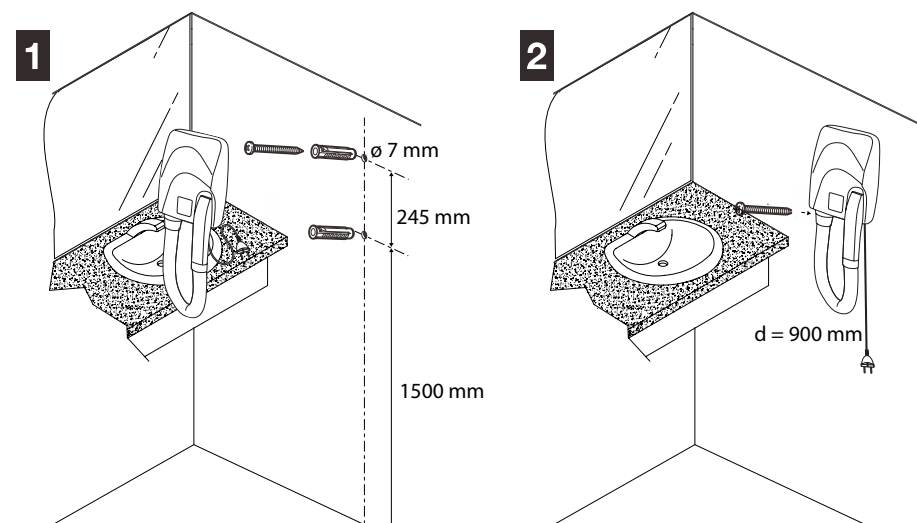

BEMETA

60

Návod / Návod / Manual / Anleitung / Инструкция / Instrucțiuni / Упътване / Használati utasítás

Nástěnný fén 945133016

Nástěnný fén / Wall-mounted hair dryer / Wandfön / Настенный фен /
Uscător de păr cu perete / Стенен сешоар / Zidni sušilo za kosu / Stenski sušilnik za lase / Fali hajszárító