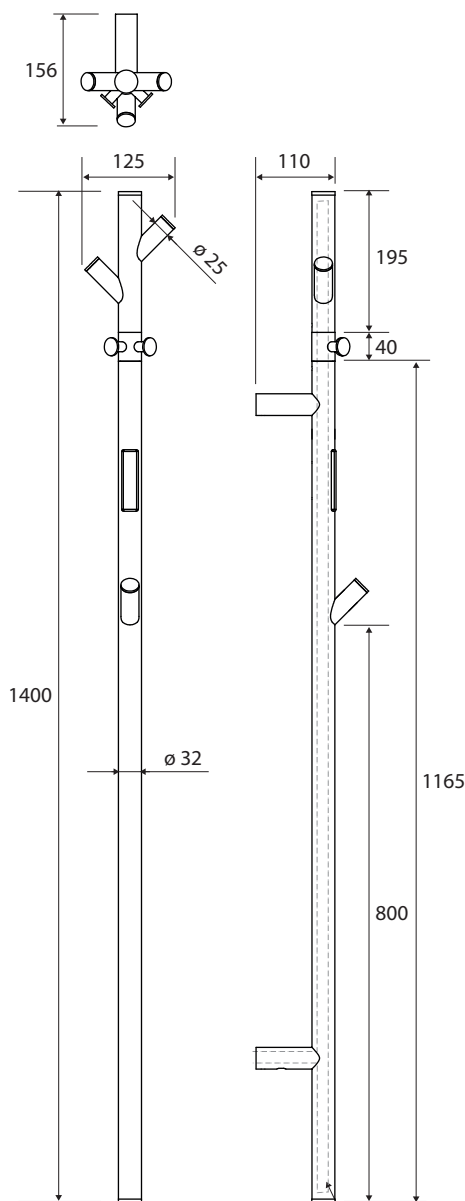

Elektrický sušák ručníků 1400 mm, tyč, 35W, nerez, černá

Heated towel rail 1400 mm, bar, 35W, stainless steel, black

Elektrischer Handtuchrockner 1400 mm, Stange, 35W, Edelstahl, schwarz

704153140

Vedení odporového drátu
Resistance wire routing
Verlegung
des Widerstandsdrabtes

Parametry / Features / Eigenschaften

šířka / width / Breite:	125 mm
výška / height / Höhe:	1400 mm
hloubka / depth / Tiefe:	156 mm
materiál / material / Material:	nerez / stainless steel / Edelstahl
povrch. úprava / finish /	černá / black / schwarz
Jmenovité napětí / Electrical tension / Nennspannung:	220-240 V
Frekvence / Frequency / Frequenz:	50/60 Hz
Jmenovitý příkon / Input power / Nennleistung:	35 W
Třída izolace / Insulation class / Isolationsklasse:	IPx4