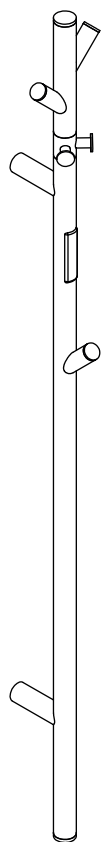

Elektrický sušák ručníků 1400 mm, tyč, 35W, nerez, černá

Heated towel rail 1400 mm, bar, 35W, stainless steel, black

Elektrischer Handtuchrockner 1400 mm, Stange, 35W, Edelstahl, schwarz

704153140

Vedení odporového drátu
Resistance wire routing
Verlegung
des Widerstandsdrabtes

Parametry / Features / Eigenschaften

šířka / width / Breite:	125 mm
výška / height / Höhe:	1400 mm
hloubka / depth / Tiefe:	156 mm
materiál / material / Material:	nerez / stainless steel / Edelstahl
povrch. úprava / finish /	černá / black / schwarz
Jmenovité napětí / Electrical tension / Nennspannung:	220-240 V
Frekvence / Frequency / Frequenz:	50/60 Hz
Jmenovitý příkon / Input power / Nennleistung:	35 W
Třída izolace / Insulation class / Isolationsklasse:	IPx4