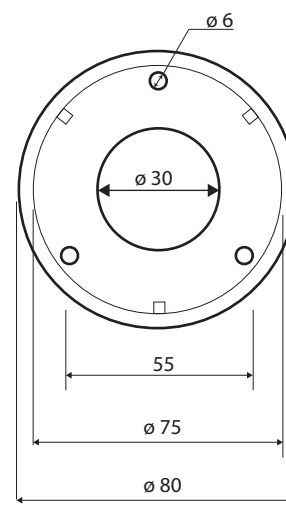

Madlo, 400 mm, s krytkou, nerez, lesk

Grab bar, 400 mm, with cover, stainless steel, polished

Wannengriff, 400 mm, mit Abdeckung, Edelstahl, poliert

301100401

Parametry / Features / Eigenschaften

šířka / width / Breite:	480 mm
výška / height / Höhe:	80 mm
hloubka / depth / Tiefe:	106 mm
nosnost / load capacity / Ladekapazität:	150 kg
materiál / material / Material:	nerez / stainless steel / rostfrei
povrch. úprava / finish / Oberfläche:	lesk / polished / poliert
záruka / warranty / Garantie:	6 let / 6 years / 6 Jahre
skryté kotvení / Secret Fix / Geheimnis Fix	