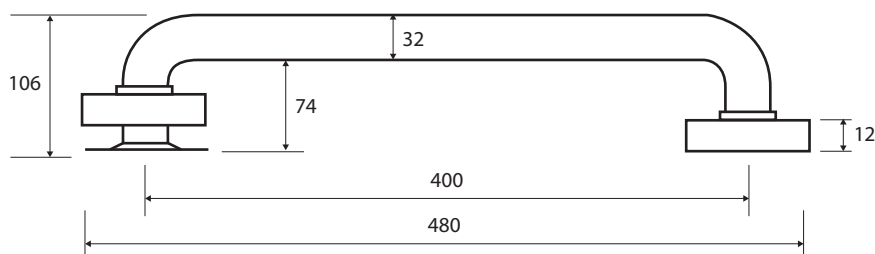

Madlo, 400 mm, s krytkou, nerez, lesk

Grab bar, 400 mm, with cover, stainless steel, polished

Wannengriff, 400 mm, mit Abdeckung, Edelstahl, poliert

301100401

Parametry / Features / Eigenschaften

šířka / width / Breite:	480 mm
výška / height / Höhe:	80 mm
hloubka / depth / Tiefe:	106 mm
nosnost / load capacity / Ladekapazität:	150 kg
materiál / material / Material:	nerez / stainless steel / rostfrei
povrch. úprava / finish / Oberfläche:	lesk / polished / poliert
záruka / warranty / Garantie:	6 let / 6 years / 6 Jahre
skryté kotvení / Secret Fix / Geheimnis Fix	

Certifikováno na nosnost 150 kg. Výrobce neručí za způsob montáže ani za únosnost stavebního podkladu.

Certified for a load capacity of 150 kg. The manufacturer is not responsible for the method of installation or the load-bearing capacity of the wall substrate.

Das Produkt ist für eine Belastbarkeit von 150 kg zertifiziert. Der Hersteller übernimmt keine Haftung für die Art und Weise der Montage oder die Tragfähigkeit des baulichen Untergrunds.