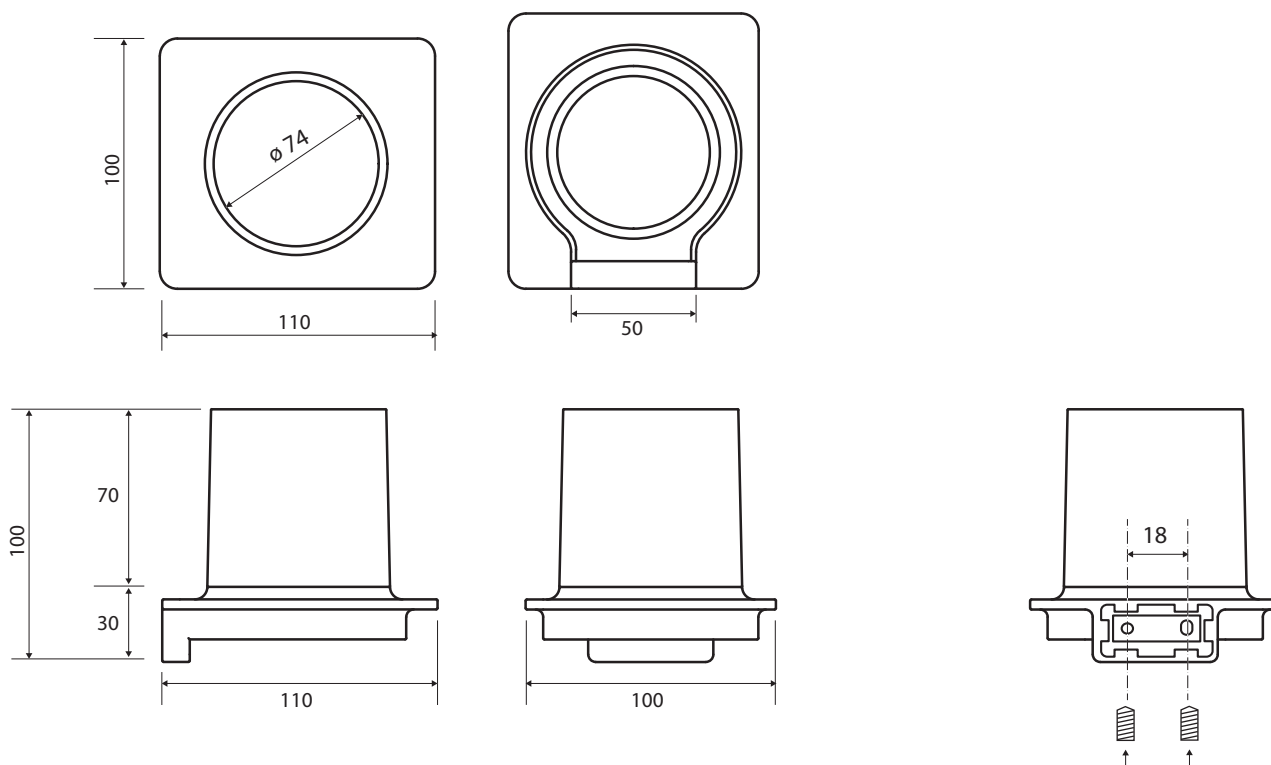

Držák kartáčků
Brush holder
Bürstenhalter

167111014

Parametry / Features / Eigenschaften

šířka / width / Breite:	100 mm
výška / height / Höhe:	100 mm
hloubka / depth / Tiefe:	110 mm
materiál / material / Material:	nerez, zinek, plast / stainless steel, zinc, plastic / Edelstahl, Zink, Plastik
povrch. úprava / finish / Oberfläche:	bílá / white / Weiß