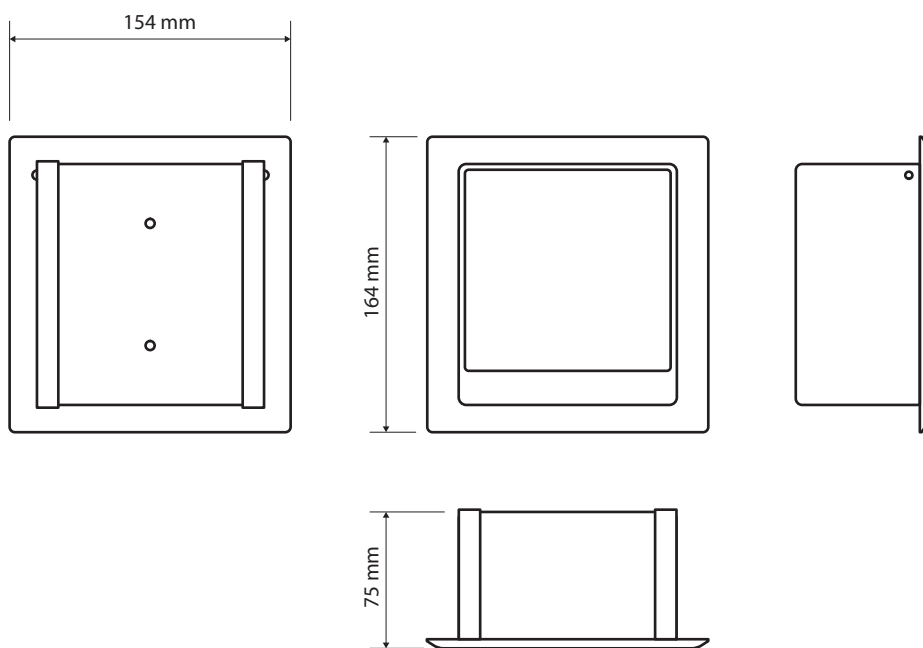

Držák toaletního papíru, vestavný, s krytem, lesk
Toilet paper holder, built-in, with cover, polished
Toilettenpapierhalter, Einbau, mit Abdeckung, poliert

104112121

Parametry / Features / Eigenschaften

šířka / width / Breite:	154 mm
výška / height / Höhe:	164 mm
hloubka / depth / Tiefe:	75 mm
materiál / material / Material:	nerez / stainless steel / Rostfrei
povrch. úprava / finish / Oberfläche:	lesk / polished / poliert
záruka / warranty / Garantie:	2 roky / 2 years / 2 Jahre