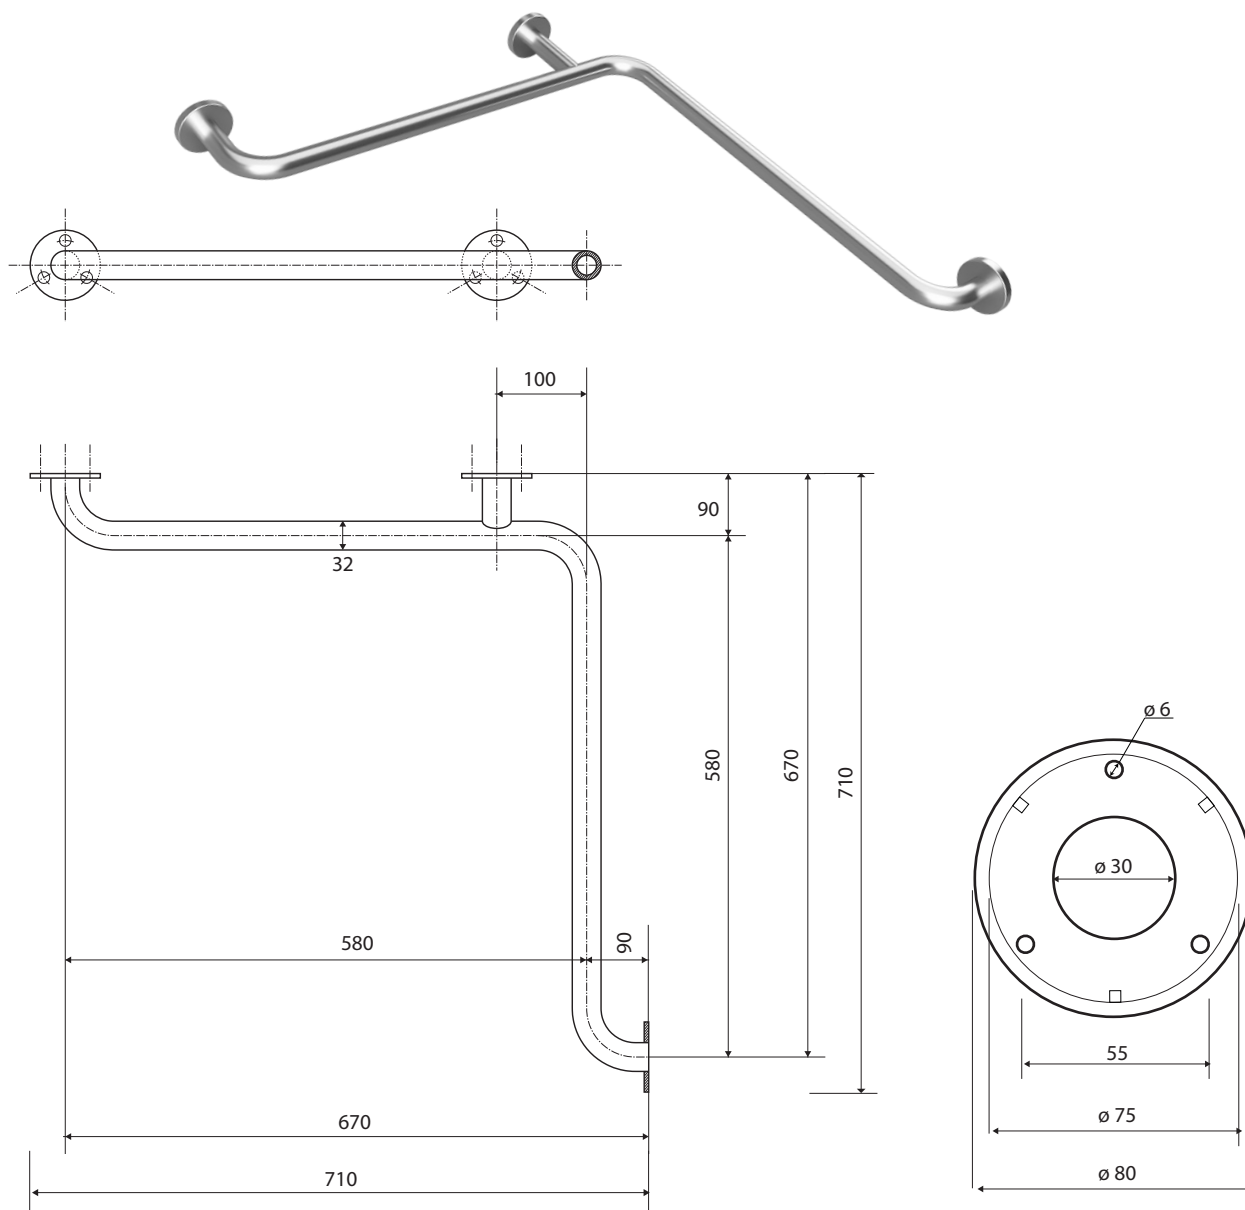

**Madlo, rohové, s krytkou, nerez, mat**  
**Grab bar, corner, with cover, stainless steel, matt**  
**Duschhandlauf, mit Abdeckung, Edelstahl, matt**

**301102032**

### Parametry / Features / Eigenschaften

šířka / width / Breite:	710 mm
výška / height / Höhe:	80 mm
hloubka / depth / Tiefe:	710 mm
nosnost / load capacity / Ladekapazität:	150 kg
materiál / material / Material:	nerez / stainless steel / rostfrei
povrch. úprava / finish / Oberfläche:	brus / brush / gebürstet
záruka / warranty / Garantie:	6 let / 6 years / 6 Jahre
skryté kotvení / Secret Fix / Geheimnis Fix	

*Certifikováno na nosnost 150 kg. Výrobce neručí za způsob montáže ani za únosnost stavebního podkladu.*

*Certified for a load capacity of 150 kg. The manufacturer is not responsible for the method of installation or the load-bearing capacity of the wall substrate.*