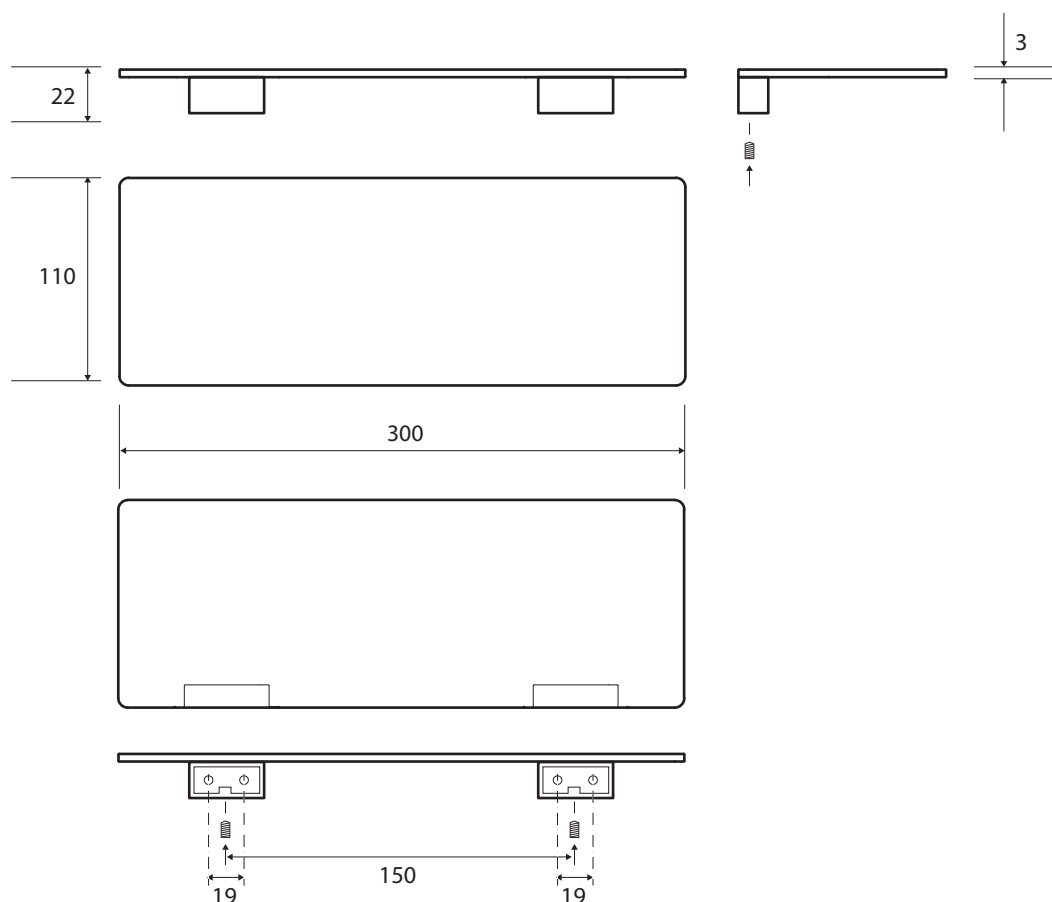

Polička, 300 mm, kov
Metal shelf, 300 mm
Metallablage, 300 mm

167102374

Parametry / Features / Eigenschaften

šířka / width / Breite:	300 mm
výška / height / Höhe:	22 mm
hloubka / depth / Tiefe:	110 mm
materiál / material / Material:	nerez / stainless steel / Edelstahl
povrch. úprava / finish / Oberfläche:	bílá / white / Weiß