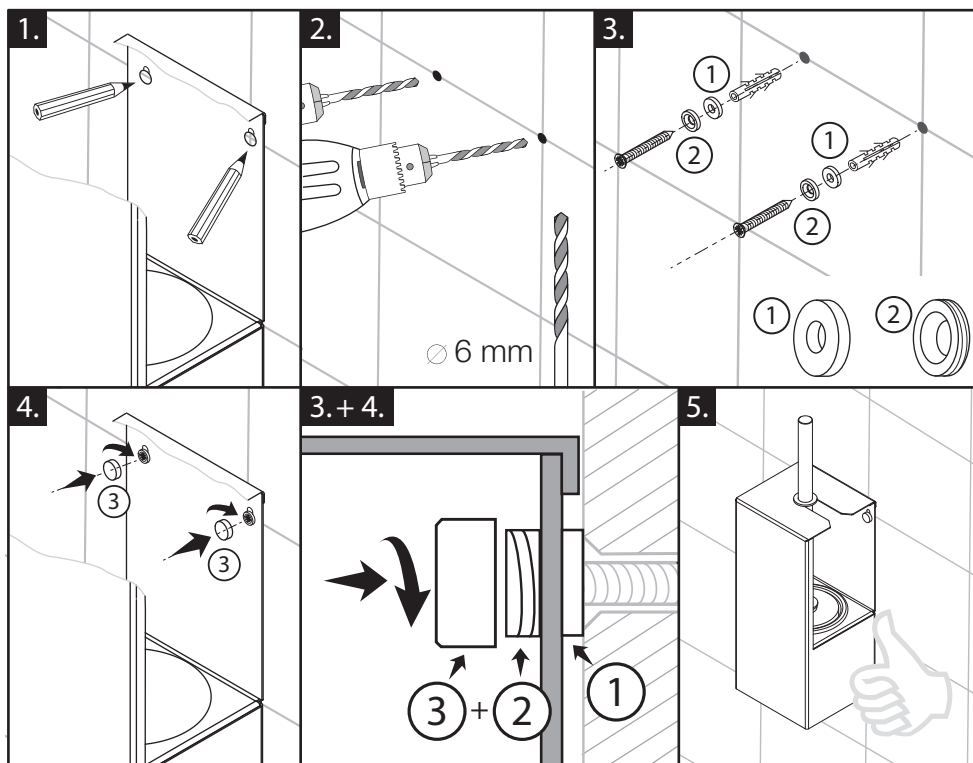

NIVA 101113091

Na závady vzniklé nedodržením návodu se záruka nevztahuje.

Na závady vzniknuté nedodržením návodu sa záruka nevztahuje. / The warranty does not apply for defects caused by non-compliance with the instructions. / Die Garantie bezieht sich nicht auf Mängel, die durch Nichteinhalten der Anleitung entstanden. / На дефекты, возникшие в результате несоблюдения инструкции, гарантия не распространяется. / Garanția nu se poate aplica pentru defectele produse de nerespectarea instrucțiunilor. / Гаранцията не се отнася за повреди възникнали поради неспазване на упътването. / Jamstvo ne pokriva kvarove uzrokovane nepridržanjem uputa. / Napake, ki nastanejo zaradi neupoštevanja navodil, niso zajete v garanciji.