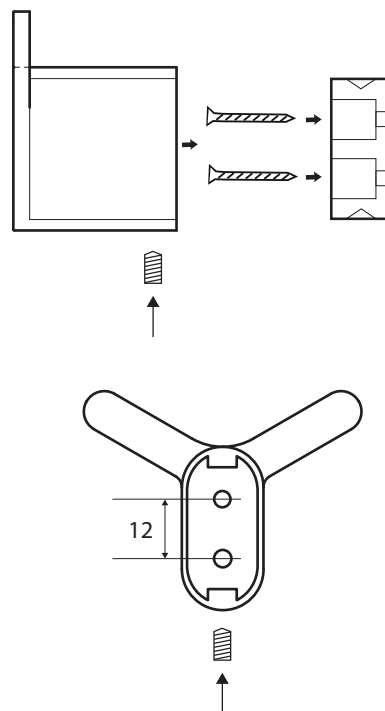

Háček dvojitý
Double robe hook
Doppelkleiderhaken

167106214

Parametry / Features / Eigenschaften

šířka / width / Breite:	68 mm
výška / height / Höhe:	58 mm
hloubka / depth / Tiefe:	39 mm
materiál / material / Material:	nerez, zinek / stainless steel, zinc / Edelstahl, Zink
povrch. úprava / finish / Oberfläche:	bílá / white / Weiß