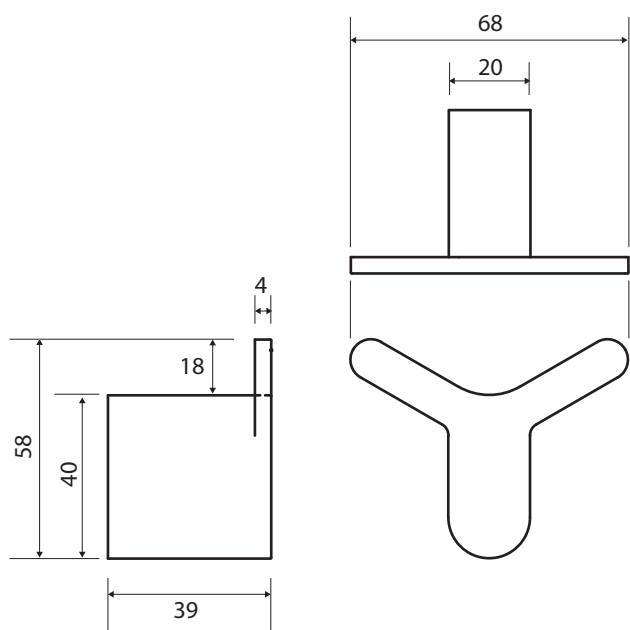

Háček dvojitý
Double robe hook
Doppelkleiderhaken

167106214

Parametry / Features / Eigenschaften

šířka / width / Breite:	68 mm
výška / height / Höhe:	58 mm
hloubka / depth / Tiefe:	39 mm
materiál / material / Material:	nerez, zinek / stainless steel, zinc / Edelstahl, Zink
povrch. úprava / finish / Oberfläche:	bílá / white / Weiß