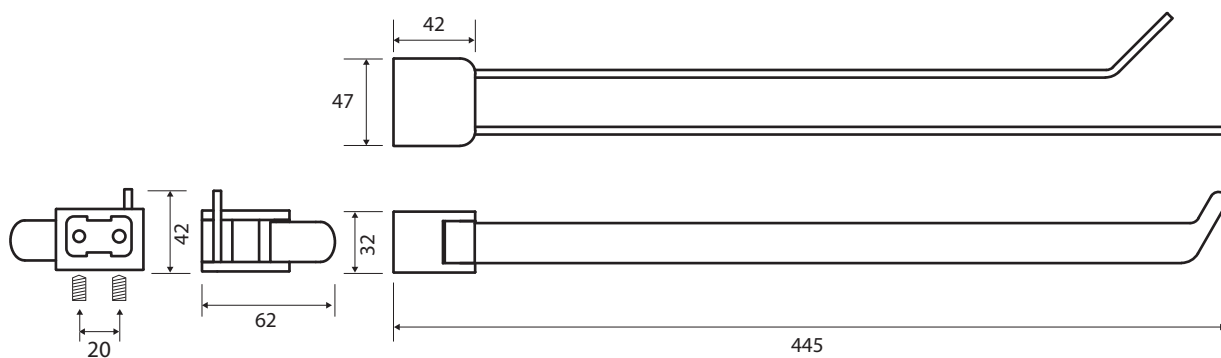

Držák ručníků, 445 mm, dvojitý, otočný
Towel holder, 445 mm, double, swivel
Doppelhandtuchhalter, 445 mm, schwenkbar

167004104

Parametry / Features / Eigenschaften

šířka / width / Breite:	62 mm
výška / height / Höhe:	42 mm
hloubka / depth / Tiefe:	445 mm
materiál / material / Material:	nerez / stainless steel / Edelstahl
povrch. úprava / finish / Oberfläche:	bílá / white / Weiß