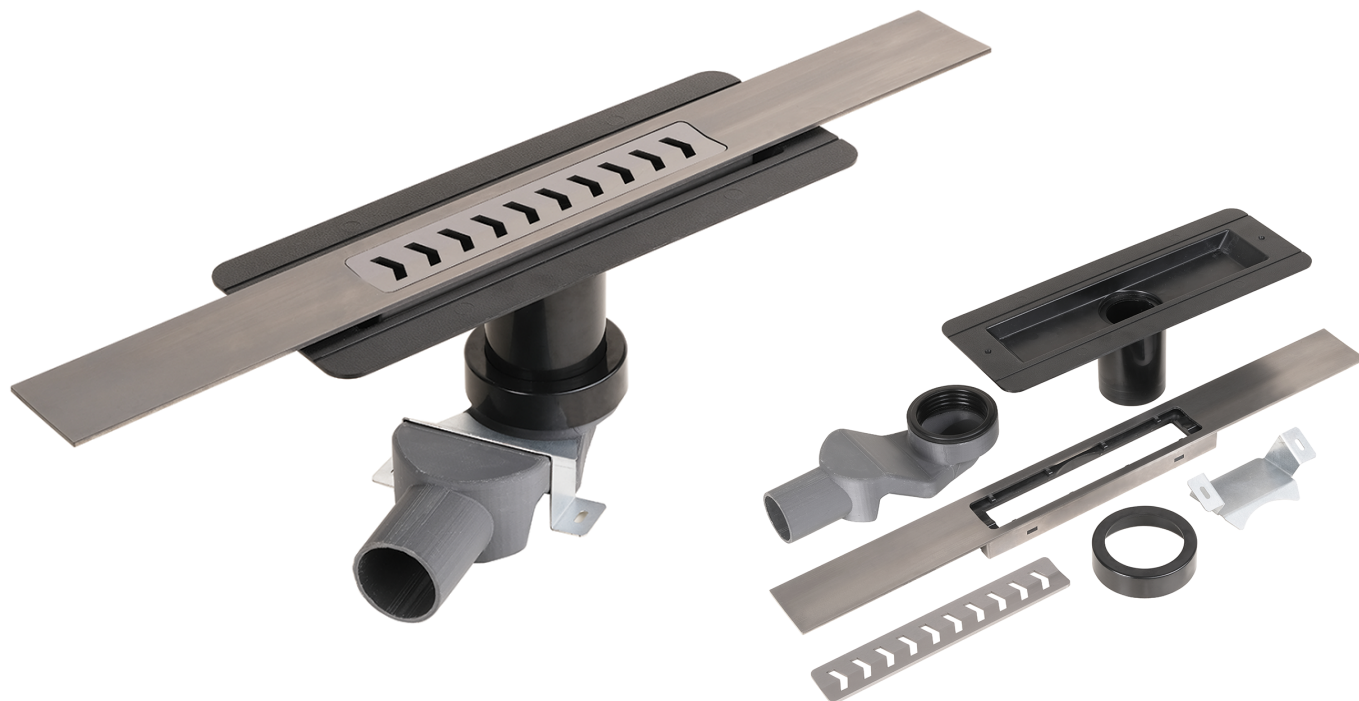

Sprchový odtokový žlab MODIO, 900 mm, nerez
Shower drain MODIO, 900 mm, stainless steel
Duschrinne MODIO, 900 mm, Edelstahl

254653631

Parametry / Features / Eigenschaften

šířka / width / Breite:	900 mm
výška / height / Höhe:	142 mm
hloubka / depth / Tiefe:	252 mm
Stavební výška / Instalation height / Gesamte Bauhohe:	142 mm
Min. výška betonu / Minimum thickness of concrete / Minimale Betondicke:	137 mm
Průtok / flow / Fließen:	40 l/min.
Průměr odtoku / Drain diameter / Abflussdurchmesser:	50 mm
materiál / material / Material:	nerez, plast / stainless steel, plastic / Edelstahl, Plastik
povrch. úprava / finish / Oberfläche:	brus / brush / gebürstet