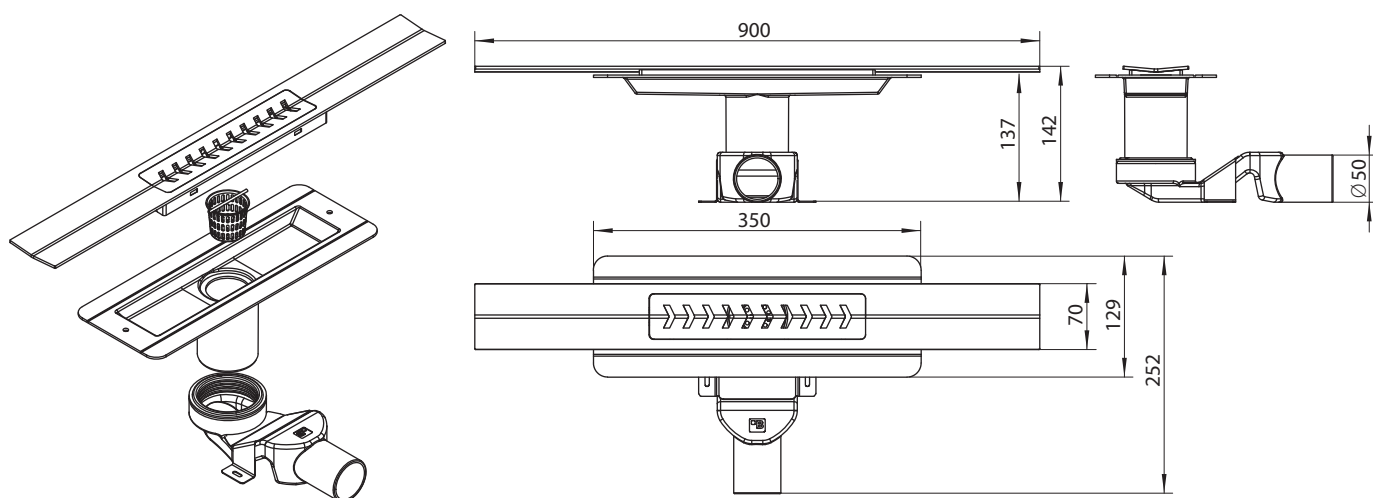

Sprchový odtokový žlab MODIO, 900 mm, nerez
Shower drain MODIO, 900 mm, stainless steel
Duschrinne MODIO, 900 mm, Edelstahl

254653631

Parametry / Features / Eigenschaften

šířka / width / Breite:	900 mm
výška / height / Höhe:	142 mm
hloubka / depth / Tiefe:	252 mm
Stavební výška / Instalation height / Gesamte Bauhohe:	142 mm
Min. výška betonu / Minimum thickness of concrete / Minimale Betondicke:	137 mm
Průtok / flow / Fließen:	40 l/min.
Průměr odtoku / Drain diameter / Abflussdurchmesser:	50 mm
materiál / material / Material:	nerez, plast / stainless steel, plastic / Edelstahl, Plastik
povrch. úprava / finish / Oberfläche:	brus / brush / gebürstet