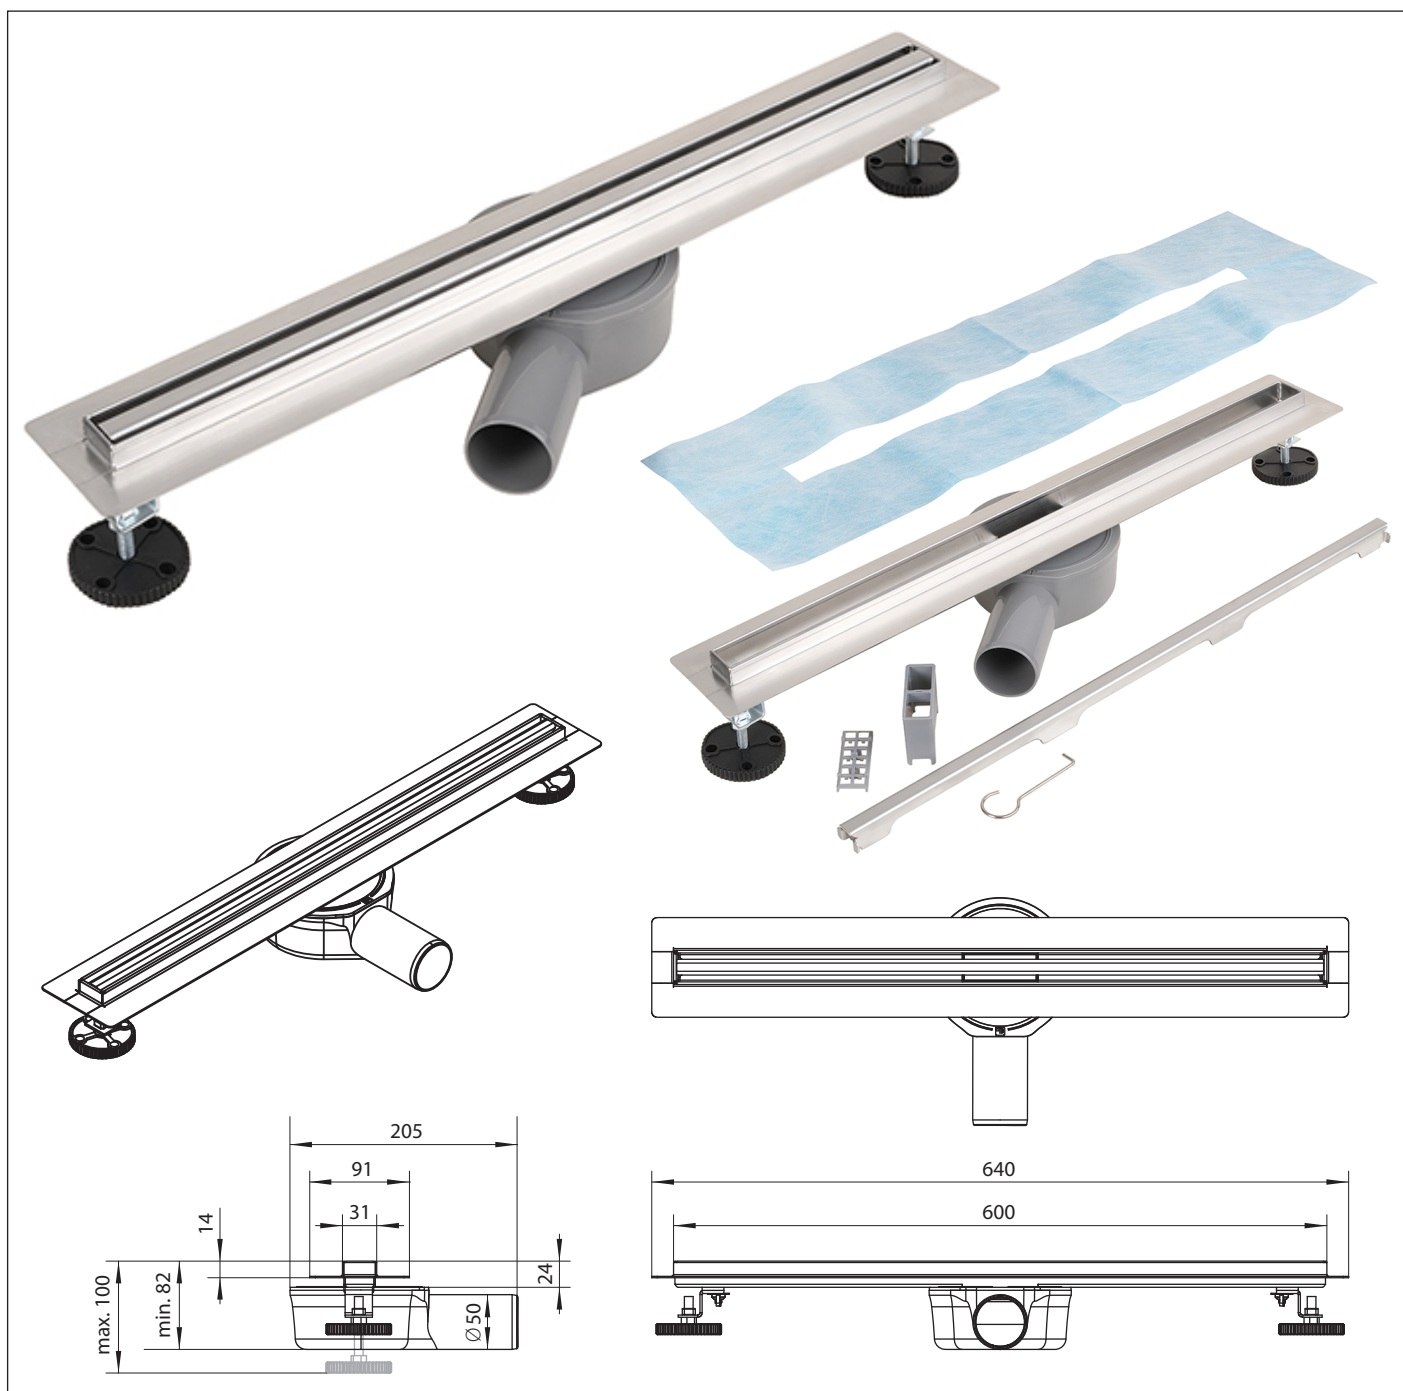

Sprchový odtokový žlab LINO, 600 mm, nerez
Shower drain LINO, 600 mm, stainless steel
Duschrinne LINO, 600 mm, Edelstahl

254653521

Parametry / Features / Eigenschaften

šířka / width / Breite:	640 mm
výška / height / Höhe:	82 mm
hloubka / depth / Tiefe:	91 mm
Výška rámečku / Frame height / Rahmenhöhe:	14 mm
Stavební výška / Instalation height / Gesamte Bauhöhe:	min. 82/max. 100 mm
Min. výška betonu / Minimum thickness of concrete / Minimale Betondicke:	65 mm
Průtok / flow / Fließen:	40 l/min.
Průměr odtoku / Drain diameter / Abflussdurchmesser:	50 mm
materiál / material / Material:	nerez, plast / stainless steel, plastic / Edelstahl, Plastik
povrch. úprava / finish / Oberfläche:	brus / brush / gebürstet