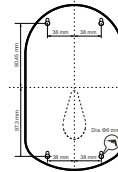

DOVOZCE / Importer: **BEMETA** BEMETA DESIGN s.r.o., Žatčany 28, 664 53 Czech republic
☎ 544 224 338, info@bemeta.cz, www.bemeta.cz

BEMETA

Bezdotykový dávkovač dezinfekce/tekutého mýdla

124109330, 124109334, 124109335, 124109344

124109265, 124109290, 124109347