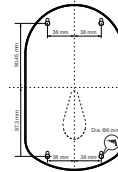

Na závady vzniklé nedodržením návodu se záruka nevztahuje.

DOVOZCE / Importer: **BEMETA** BEMETA DESIGN s.r.o., Žatčany 28, 664 53 Czech republic
☎ 544 224 338, info@bemeta.cz, www.bemeta.cz