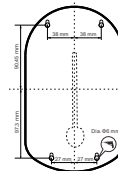

124109334, 124109347

1100 ml = 1100 x / 1 ml

124109265, 124109290, 124109330, 124109335, 124109344

1200 ml = 1200 x / 1 ml

4 x AA / DC 6V

124109334, 124109347

124109265, 124109290, 124109330, 124109335, 124109344