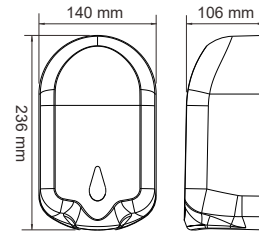

124109334, 124109347

1100 ml = 1100 x / 1 ml

124109265, 124109290, 124109330, 124109335, 124109344

1200 ml = 1200 x / 1 ml

4 x AA / DC 6V

124109334, 124109347

124109265, 124109290, 124109330, 124109335, 124109344