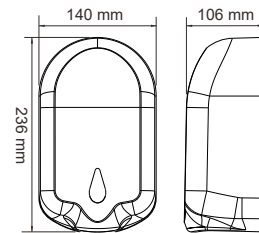

124109334, 124109347

1100 ml = 1100 x / 1 ml

124109265, 124109290, 124109330, 124109335, 124109344

1200 ml = 1200 x / 1 ml

4 x AA / DC 6V

124109334, 124109347

124109265, 124109290, 124109330, 124109335, 124109344