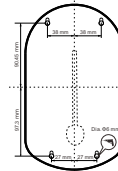

124109334, 124109347

1100 ml = 1100 x / 1 ml

124109265, 124109290, 124109330, 124109335, 124109344

1200 ml = 1200 x / 1 ml

4 x AA / DC 6V

124109334, 124109347

124109265, 124109290, 124109330, 124109335, 124109344