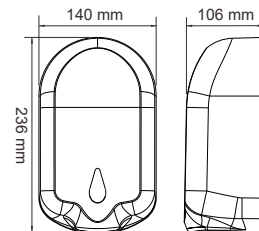

124109334, 124109347

1100 ml = 1100 x / 1 ml

124109265, 124109290, 124109330, 124109335, 124109344

1200 ml = 1200 x / 1 ml

4 x AA / DC 6V

124109334, 124109347

124109265, 124109290, 124109330, 124109335, 124109344