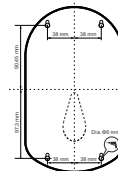

DOVOZCE / Importer: **BEMETA** BEMETA DESIGN s.r.o., Žatčany 28, 664 53 Czech republic
☎ 544 224 338, info@bemeta.cz, www.bemeta.cz