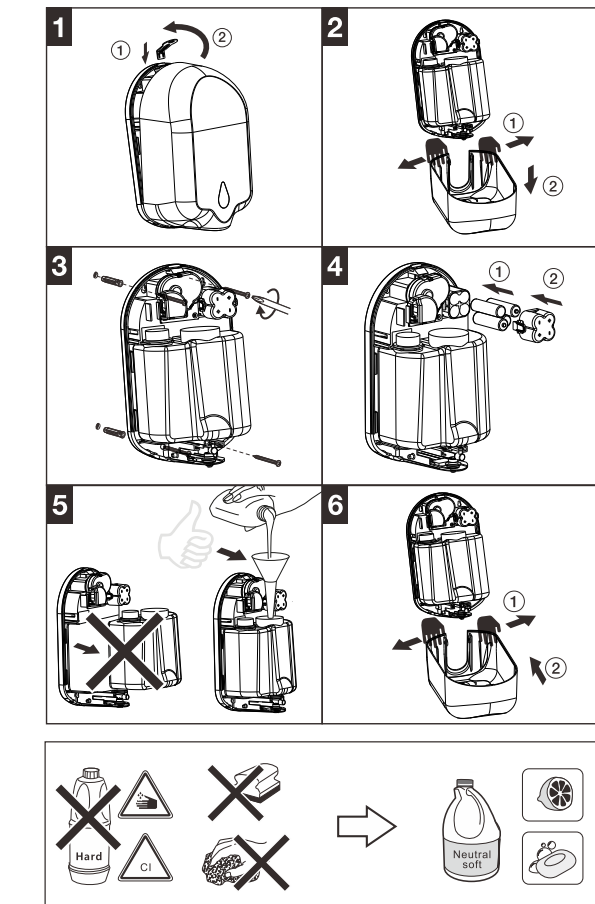

Na závady vzniklé nedodržením návodu se záruka nevztahuje.

DOVOZCE / Importer: **BEMETA** BEMETA DESIGN s.r.o., Žatčany 28, 664 53 Czech republic
☎ 544 224 338, info@bemeta.cz, www.bemeta.cz