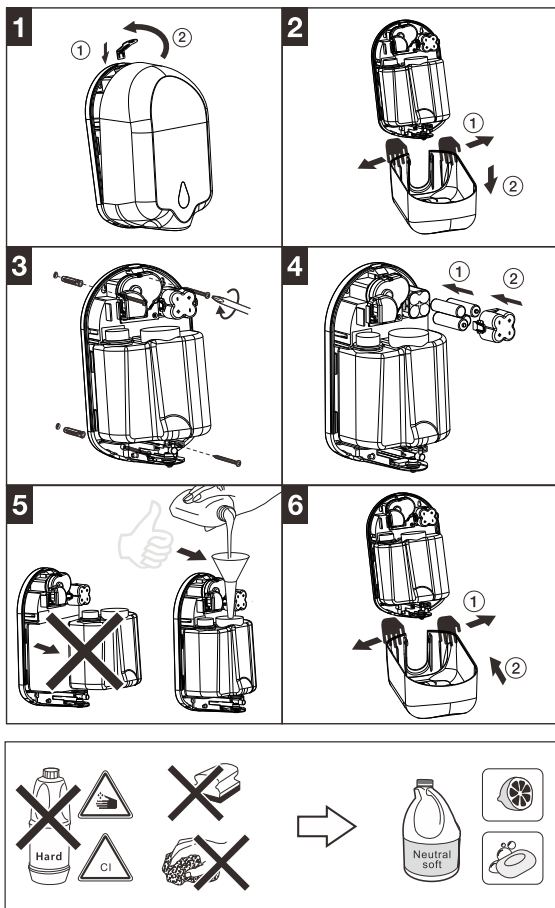

Na závady vzniklé nedodržením návodu se záruka nevztahuje.

BEMETA

Bezdotykový dávkovač dezinfekce/tekutého mýdla

124109330, 124109334, 124109335, 124109344

124109265, 124109290, 124109347