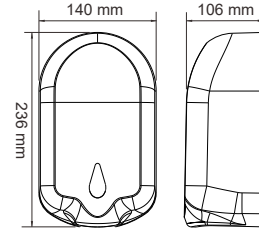

124109334, 124109347

1100 ml = 1100 x / 1 ml

124109265, 124109290, 124109330, 124109335, 124109344

1200 ml = 1200 x / 1 ml

4 x AA / DC 6V

124109334, 124109347

124109265, 124109290, 124109330, 124109335, 124109344