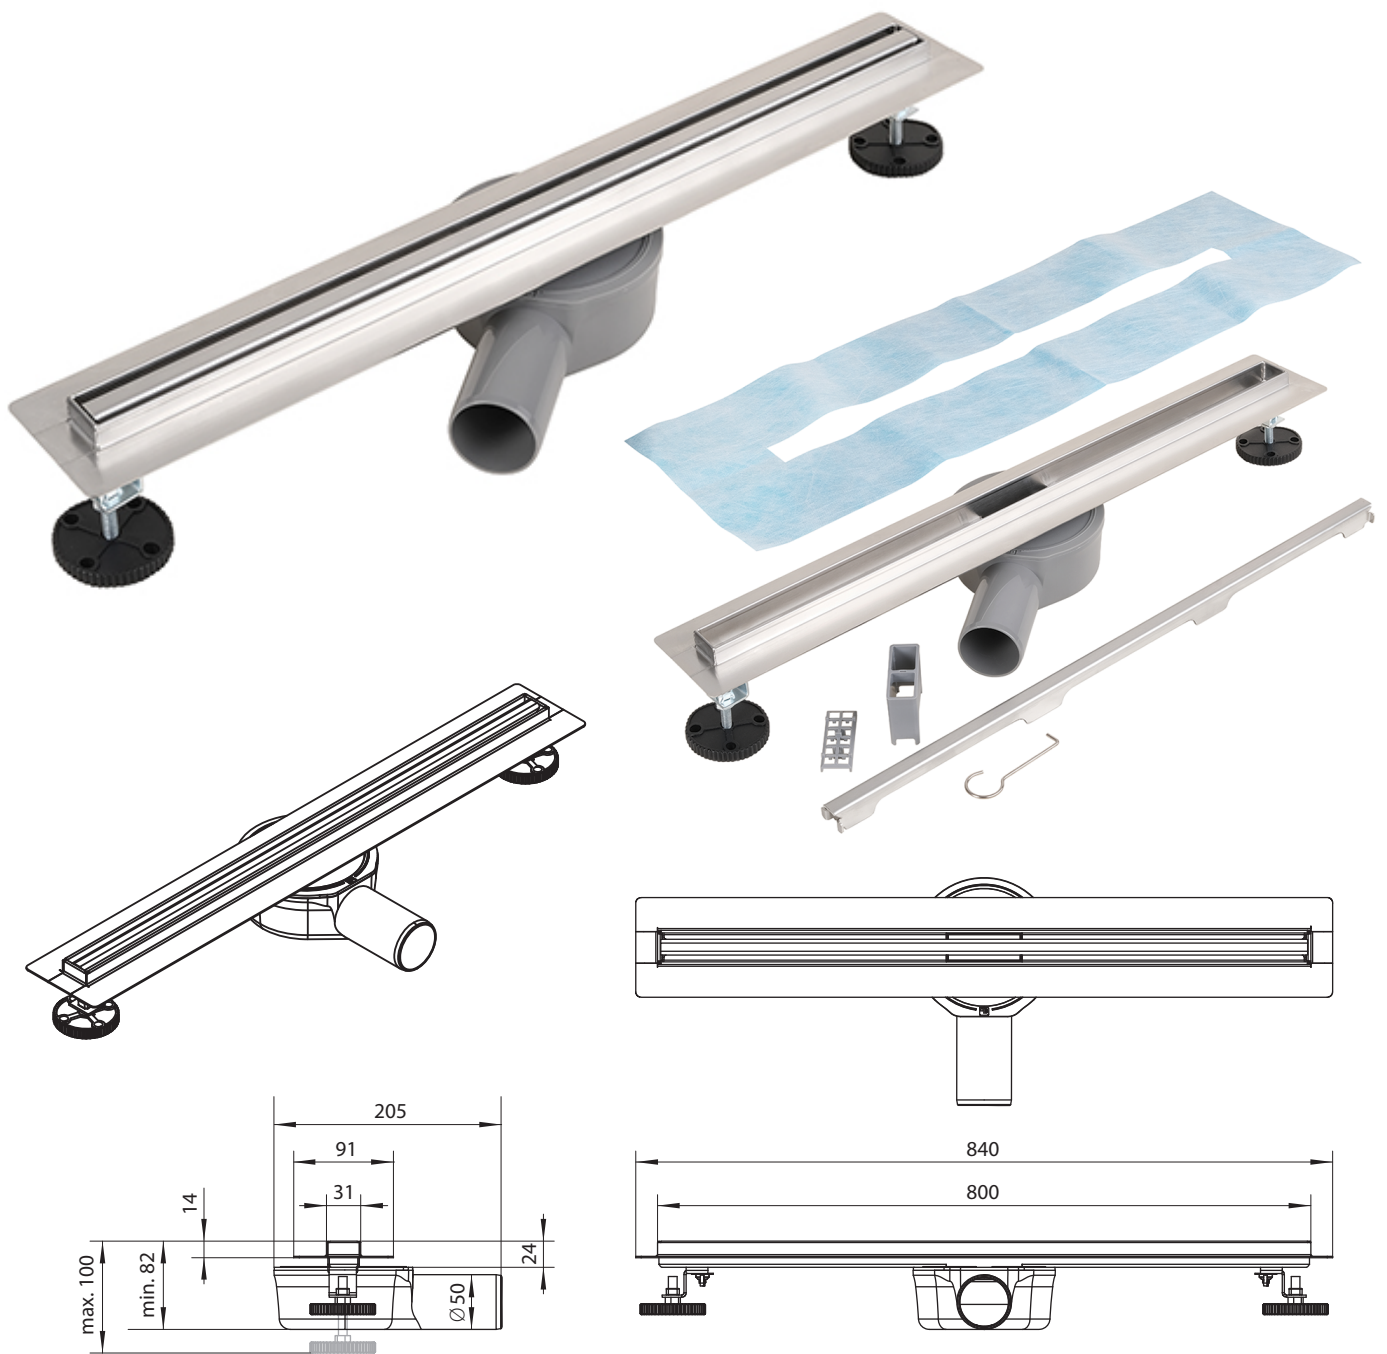

Sprchový odtokový žlab LINO, 800 mm, nerez
Shower drain LINO, 800 mm, stainless steel
Duschrinne LINO, 800 mm, Edelstahl

254653541

Parametry / Features / Eigenschaften

šířka / width / Breite:	840 mm
výška / height / Höhe:	82 mm
hloubka / depth / Tiefe:	91 mm
Výška rámečku / Frame height / Rahmenhöhe:	14 mm
Stavební výška / Instalation height / Gesamte Bauhöhe:	min. 82/max. 100 mm
Min. výška betonu / Minimum thickness of concrete / Minimale Betondicke:	65 mm
Průtok / flow / Fließen:	40 l/min.
Průměr odtoku / Drain diameter / Abflussdurchmesser:	50 mm
materiál / material / Material:	nerez, plast / stainless steel, plastic / Edelstahl, Plastik
povrch. úprava / finish / Oberfläche:	brus / brush / gebürstet