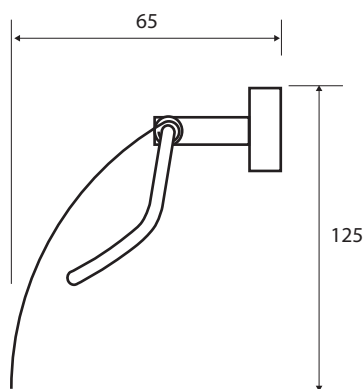

Držák toaletního papíru, s krytem
Toilet paper holder, with cover
Toilettenpapierhalter, mit Deckel

118112032

Parametry / Features / Eigenschaften

šířka / width / Breite:	125 mm
výška / height / Höhe:	125 mm
hloubka / depth / Tiefe:	65 mm
materiál / material / Material:	mosaz / brass / Messing
povrch. úprava / finish / Oberfläche:	chrom / chrome / Chrom