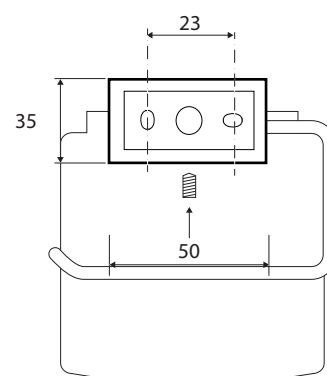

Držák toaletního papíru, s krytem
Toilet paper holder, with cover
Toilettenpapierhalter, mit Deckel

118112032

Parametry / Features / Eigenschaften

šířka / width / Breite:	125 mm
výška / height / Höhe:	125 mm
hloubka / depth / Tiefe:	65 mm
materiál / material / Material:	mosaz / brass / Messing
povrch. úprava / finish / Oberfläche:	chrom / chrome / Chrom