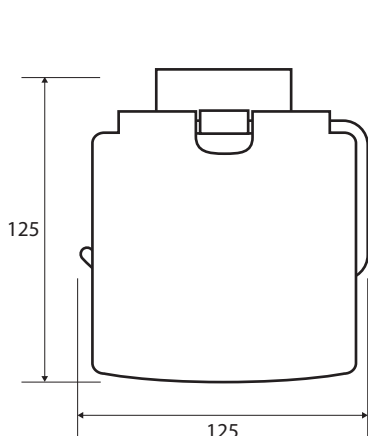

Držák toaletního papíru, s krytem
Toilet paper holder, with cover
Toilettenpapierhalter, mit Deckel

118112032

Parametry / Features / Eigenschaften

šířka / width / Breite:	125 mm
výška / height / Höhe:	125 mm
hloubka / depth / Tiefe:	65 mm
materiál / material / Material:	mosaz / brass / Messing
povrch. úprava / finish / Oberfläche:	chrom / chrome / Chrom