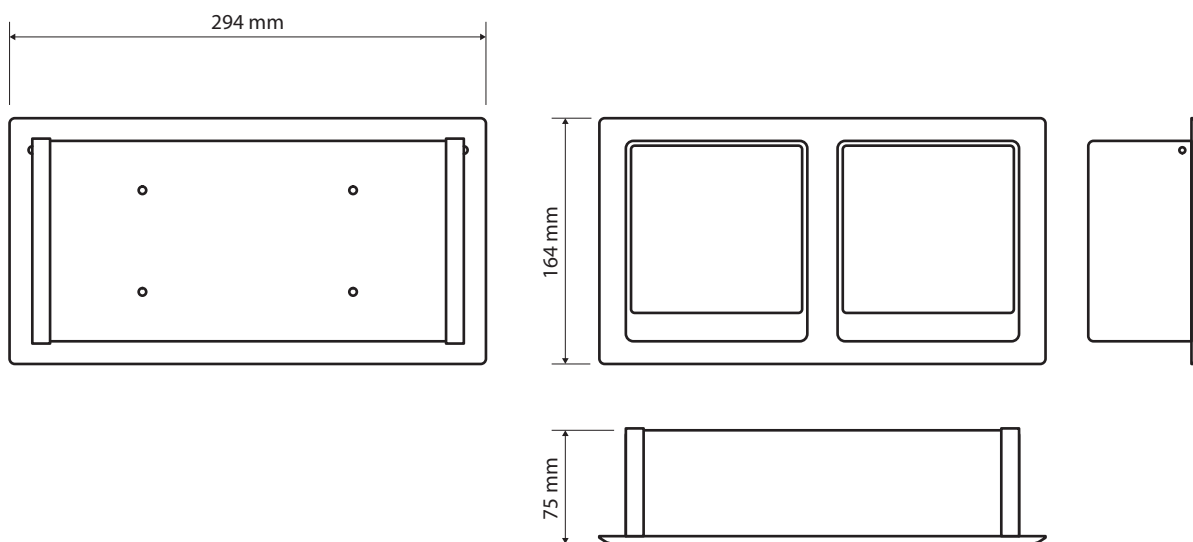

Držák toaletního papíru, dvojitý, vestavný, s krytem, lesk
Toilet paper holder, double, built-in, with cover, polished
Toilettenpapierhalter, doppelt, zum Einbau, mit Abdeckung, poliert

104112431

Parametry / Features / Eigenschaften

šířka / width / Breite:	294 mm
výška / height / Höhe:	164 mm
hloubka / depth / Tiefe:	75 mm
materiál / material / Material:	nerez / stainless steel / Rostfrei
povrch. úprava / finish / Oberfläche:	lesk / polished / poliert
záruka / warranty / Garantie:	2 roky / 2 years / 2 Jahre