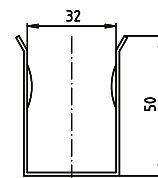

Madlo, 760 mm, s držákem TP, sklopné, bez krytky, nerez, lesk

301102771

Grab bar, 760 mm, with TP holder, folding, without cover, stainless steel, polished

Stützklappgriff, 760 mm, mit Toilettenpapierhalter, ohne Abdeckung, Edelstahl, poliert

brzda / brake / Bremse:

Parametry / Features / Eigenschaften

šířka / width / Breite:	100 mm
výška / height / Höhe:	250 mm
hloubka / depth / Tiefe:	760 mm
nosnost / load capacity / Ladekapazität:	150 kg
materiál / material / Material:	nerez / stainless steel / rostfrei
povrch. úprava / finish / Oberfläche:	lesk / polished / poliert
brzda / brake / Bremse:	nerez / stainless steel / rostfrei
záruka / warranty / Garantie:	6 let / 6 years / 6 Jahre