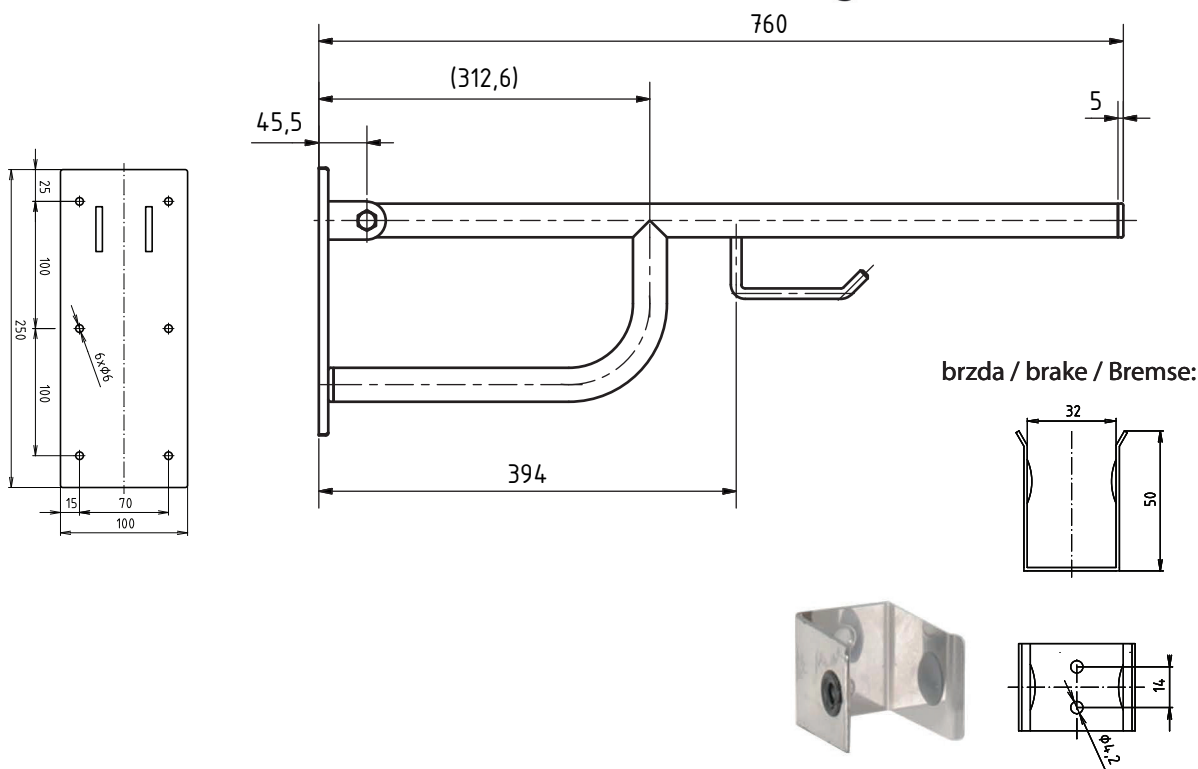

Madlo, 760 mm, s držákem TP, sklopné, bez krytky, nerez, lesk

301102771

Grab bar, 760 mm, with TP holder, folding, without cover, stainless steel, polished

Stützklappgriff, 760 mm, mit Toilettenpapierhalter, ohne Abdeckung, Edelstahl, poliert

brzda / brake / Bremse:

Parametry / Features / Eigenschaften

šířka / width / Breite:	100 mm
výška / height / Höhe:	250 mm
hloubka / depth / Tiefe:	760 mm
nosnost / load capacity / Ladekapazität:	150 kg
materiál / material / Material:	nerez / stainless steel / rostfrei
povrch. úprava / finish / Oberfläche:	lesk / polished / poliert
brzda / brake / Bremse:	nerez / stainless steel / rostfrei
záruka / warranty / Garantie:	6 let / 6 years / 6 Jahre

Certifikováno na nosnost 150 kg. Výrobce neručí za způsob montáže ani za únosnost stavebního podkladu.

Certified for a load capacity of 150 kg. The manufacturer is not responsible for the method of installation or the load-bearing capacity of the wall substrate.