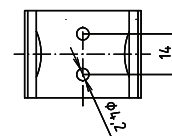

brzda / brake / Bremse:

Parametry / Features / Eigenschaften

šířka / width / Breite:	100 mm
výška / height / Höhe:	250 mm
hloubka / depth / Tiefe:	760 mm
nosnost / load capacity / Ladekapazität:	150 kg
materiál / material / Material:	nerez / stainless steel / rostfrei
povrch. úprava / finish / Oberfläche:	lesk / polished / poliert
brzda / brake / Bremse:	nerez / stainless steel / rostfrei
záruka / warranty / Garantie:	6 let / 6 years / 6 Jahre