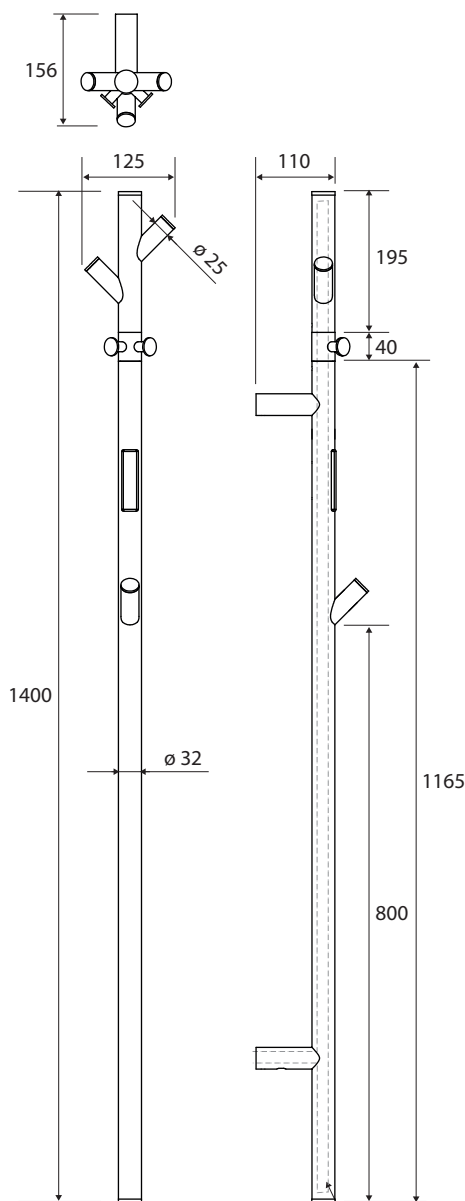

Elektrický sušák ručníků 1400 mm, tyč, 35W, nerez, lesk

704153141

Heated towel rail 1400 mm, bar, 35W, stainless steel, polished

Elektrischer Handtuchtrockner 1400 mm, Stange, 35W, Edelstahl, poliert

Vedení odporového drátu
Resistance wire routing
Verlegung
des Widerstandsdrabtes

Parametry / Features / Eigenschaften

šířka / width / Breite:

125 mm

výška / height / Höhe:

1400 mm

hloubka / depth / Tiefe:

156 mm

materiál / material / Material: