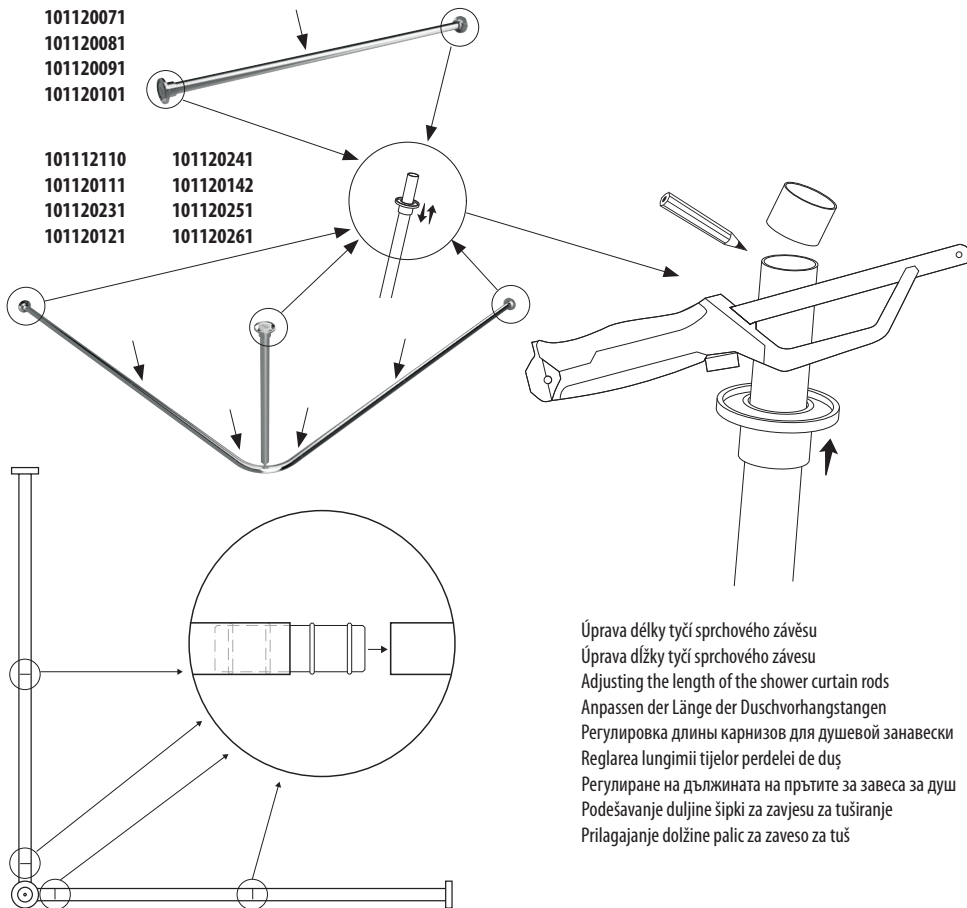

Tyč sprchového závěsu, skládaná

Tyč sprchového závěsu, skládaná / Shower curtain holder, foldable / Duschvorhangstange, klappbare

Штанга для занавески для душа / Suport pentru perdea de duș, pliabil

Поставка за душ завеса, сгъваема / Držač za tuš zavjesu, sklopiv / Držalo za zavese za tuš, zlozljivo

101120071
101120081
101120091
101120101

101121110 101120241
101120111 101120142
101120231 101120251
101120121 101120261

Úprava délky tyčí sprchového závěsu
Úprava dĺžky tyčí sprchového závěsu
Adjusting the length of the shower curtain rods
Anpassen der Länge der Duschvorhangstangen
Регулировка длины карнизов для душевой занавески
Reglarea lungimii tijelor perdelei de duș
Регулиране на дължината на прътите за завеса за душ
Podešavanje duljine šipki za zavjesu za tuširanje
Prilagajanje dolžine palic za zaveso za tuš