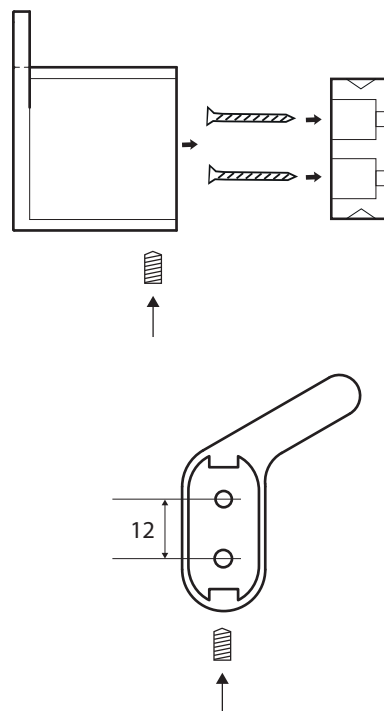

**Háček**  
**Single robe hook**  
**Kleiderhaken**

**167106194L**

**Parametry / Features / Eigenschaften**

šířka / width / Breite:	44 mm
výška / height / Höhe:	58 mm
hloubka / depth / Tiefe:	39 mm
materiál / material / Material:	nerez, zinek / stainless steel, zinc / Edelstahl, Zink
povrch. úprava / finish / Oberfläche:	bílá / white / Weiß