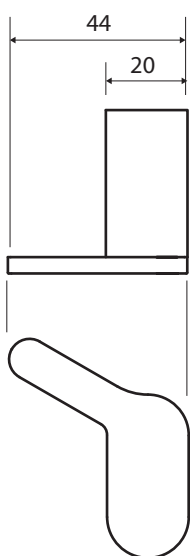

**Háček**  
**Single robe hook**  
**Kleiderhaken**

**167106194L**

**Parametry / Features / Eigenschaften**

šířka / width / Breite:	44 mm
výška / height / Höhe:	58 mm
hloubka / depth / Tiefe:	39 mm
materiál / material / Material:	nerez, zinek / stainless steel, zinc / Edelstahl, Zink
povrch. úprava / finish / Oberfläche:	bílá / white / Weiß