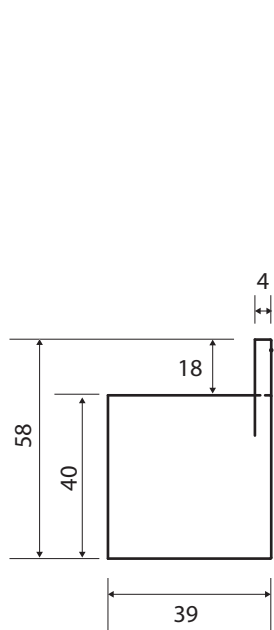

**Háček**  
**Single robe hook**  
**Kleiderhaken**

**167106194L**

**Parametry / Features / Eigenschaften**

šířka / width / Breite:	44 mm
výška / height / Höhe:	58 mm
hloubka / depth / Tiefe:	39 mm
materiál / material / Material:	nerez, zinek / stainless steel, zinc / Edelstahl, Zink
povrch. úprava / finish / Oberfläche:	bílá / white / Weiß