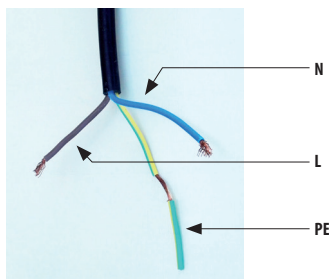

Schéma zapojení osvětlených zrcadel

Schéma zapojenia osvetlených zrkadiel / Wiring diagram of illuminated mirrors / Schaltplan der beleuchteten Spiegel /
 Схема подключения зеркал с подсветкой / Схема на свързване на светещи огледала / Автоматичен сушоар за ръце с фотоклетка /
 Shema povezivanja osvijetljenih ogledala / Shema ožičenja osvijetljenih ogledal

Vodiče (připojení - volný vývod):

Vodiče (pripojenie - volný vývod): / Wires (connection - free terminal): / Kabel (anschlussfreies Terminal): /
 Провода (подключение - свободный вывод): / Cabluri (conexiune - terminal gratuit): /
 Проводници (врзка - безплатен терминал): / Žice (veza - besplatni terminal): / Žice (brez povezave - terminal):

N (modrý / modrý / blue / Blau / синий / albastru / син / plava / modra):	O neutrální / neutrálny / neutral / neutral / conductor / нулевой провод / neutru / неутрален / neutralan / nevtralno
L (hnědý / hnedý / Brown / коричневый / Maro / Кафяво / Smeđa / rjav):	Fáze fázový vodič / fázový vodič / phase conductor / Phasenleiter / фазовый провод / conductor de fază / фазов проводник / fazni vodič / fazni vodnik
PE (žluto-zelený / žlto-zelená / yellow-green / Gelb-Grün / желто-зеленый / galben-verde / жълто зелен / žuto-zelena / rumeno-zelena):	Ochranný (zem) uzemnění / uzemnenie / ground / Boden / заземляющий провод / sol / земля / tlo / tla
Napětí: Napätie / Voltage / Spannung / Напряжение / Tensiune / Напрежение / Napetost / Napetost:	~ 230 V