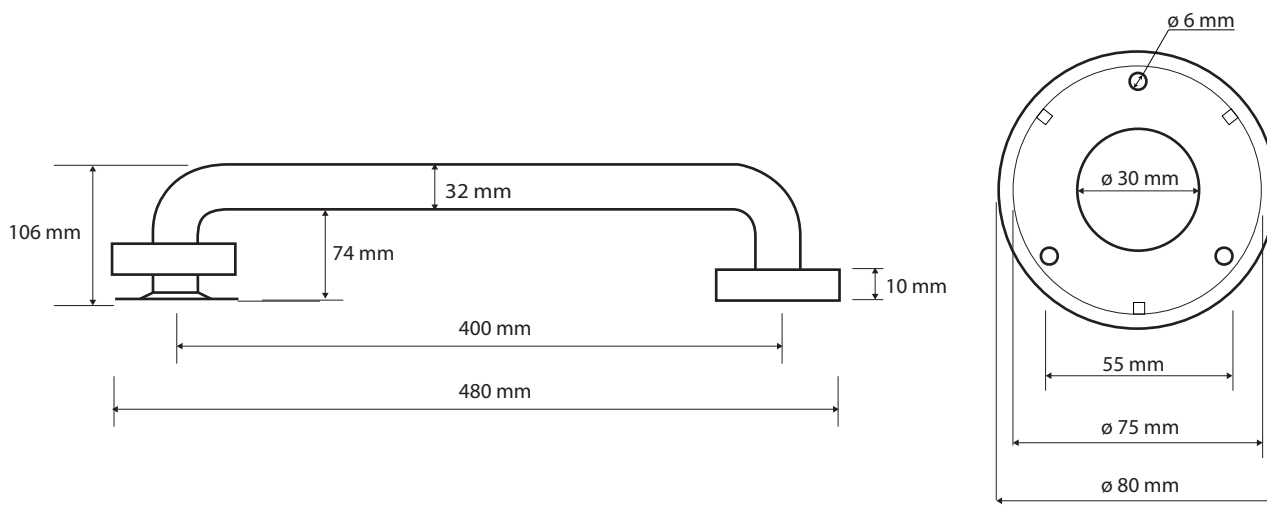

## Parametry / Features / Eigenschaften

šířka / width / Breite:	480 mm
výška / height / Höhe:	80 mm
hloubka / depth / Tiefe:	106 mm
nosnost / load capacity / Ladekapazität:	120 kg
materiál / material / Material:	nerez / stainless steel / rostfrei
povrch, úprava / finish / Oberfläche:	lesk / polished / poliert
záruka / warranty / Garantie:	6 let / 6 years / 6 Jahre
skryté kotvení / Secret Fix / Geheimnis Fix	