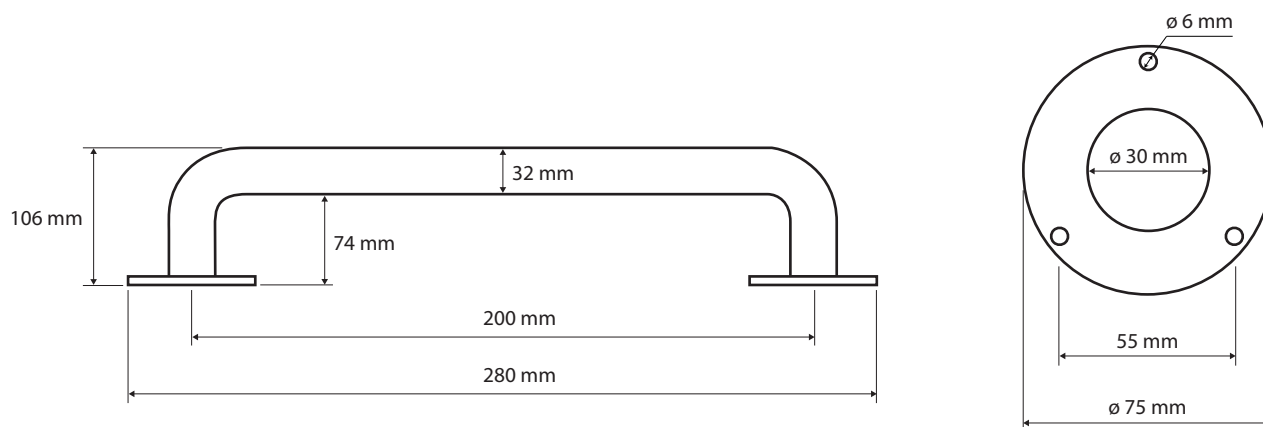

ilustrační foto/
illustration/
Illustration:

Parametry / Features / Eigenschaften

šířka / width / Breite:	280 mm
výška / height / Höhe:	80 mm
hloubka / depth / Tiefe:	106 mm
nosnost / load capacity / Ladekapazität:	120 kg
materiál / material / Material:	Fe
povrch. úprava / finish /:	komaxit / comaxit / Komaxit
barva / color / Farbe:	bílá / white / weiß
záruka / warranty / Garantie:	2 roky / 2 years / 2 Jahre