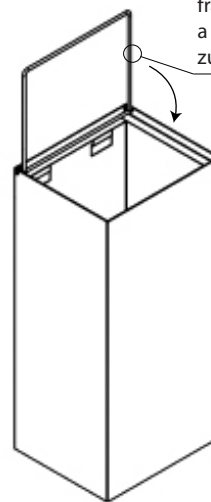

ilustrační foto /
illustration /
Illustration:

rámeček pro uchycení
odpadkového sáčku /
frame for holding
a trash bag / Rahmen
zum Müllbaghalter

montážní díl /
assembly part /
Montageteil:

Parametry / Features / Eigenschaften

šířka / width / Breite:	300 mm
výška / height / Höhe:	600 mm
hloubka / depth / Höhe:	250 mm
materiál / material / Material:	nerez / stainless steel / rostfrei
povrch. úprava / finish / Schluss:	lesk / polish / Edelstahl
záruka / warranty / Garantie:	6 let / 6 years / 6 Jahre
objem / volume / Volumen:	45 l