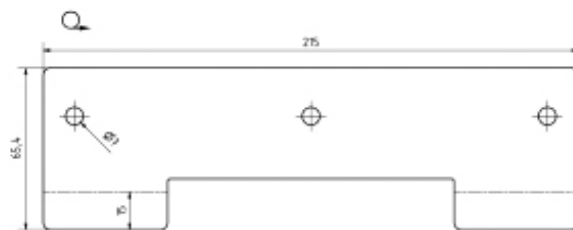

ilustrační foto /
illustration /
Illustration:

rámeček pro uchycení
odpadkového sáčku /
frame for holding
a trash bag / Rahmen
zum Müllbaghalter

montážní díl /
assembly part /
Montageteil:

Parametry / Features / Eigenschaften

šířka / width / Breite:	300 mm
výška / height / Höhe:	600 mm
hloubka / depth / Höhe:	250 mm
materiál / material / Material:	nerez / stainless steel / rostfrei
povrch. úprava / finish / Schluss:	lesk / polish / Edelstahl
záruka / warranty / Garantie:	6 let / 6 years / 6 Jahre
objem / volume / Volumen:	45 l