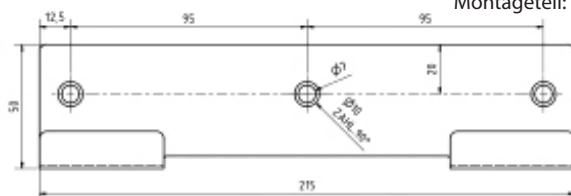

ilustrační foto /
illustration /
Illustration:

rámeček pro uchycení
odpadkového sáčku /
frame for holding
a trash bag / Rahmen
zum Müllbaghalter

montážní díl /
assembly part /
Montageteil:

Parametry / Features / Eigenschaften

šířka / width / Breite:	300 mm
výška / height / Höhe:	600 mm
hloubka / depth / Höhe:	250 mm
materiál / material / Material:	nerez / stainless steel / rostfrei
povrch. úprava / finish / Schluss:	lesk / polish / Edelstahl
záruka / warranty / Garantie:	6 let / 6 years / 6 Jahre
objem / volume / Volumen:	45 l