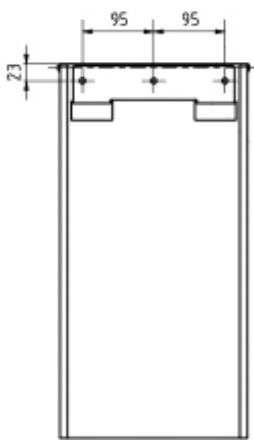

ilustrační foto /
illustration /
Illustration:

rámeček pro uchycení
odpadkového sáčku /
frame for holding
a trash bag / Rahmen
zum Müllbaghalter

montážní díl /
assembly part /
Montageteil:

Parametry / Features / Eigenschaften

šířka / width / Breite:	300 mm
výška / height / Höhe:	600 mm
hloubka / depth / Höhe:	250 mm
materiál / material / Material:	nerez / stainless steel / rostfrei
povrch. úprava / finish / Schluss:	lesk / polish / Edelstahl
záruka / warranty / Garantie:	6 let / 6 years / 6 Jahre
objem / volume / Volumen:	45 l