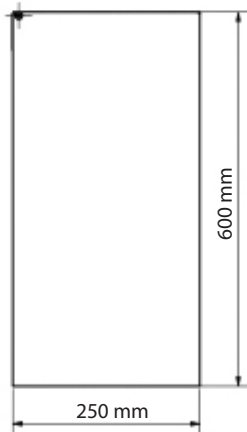

ilustrační foto /
illustration /
Illustration:

rámeček pro uchycení
odpadkového sáčku /
frame for holding
a trash bag / Rahmen
zum Müllbaghalter

montážní díl /
assembly part /
Montageteil:

Parametry / Features / Eigenschaften

šířka / width / Breite:	300 mm
výška / height / Höhe:	600 mm
hloubka / depth / Höhe:	250 mm
materiál / material / Material:	nerez / stainless steel / rostfrei
povrch. úprava / finish / Schluss:	lesk / polish / Edelstahl
záruka / warranty / Garantie:	6 let / 6 years / 6 Jahre
objem / volume / Volumen:	45 l