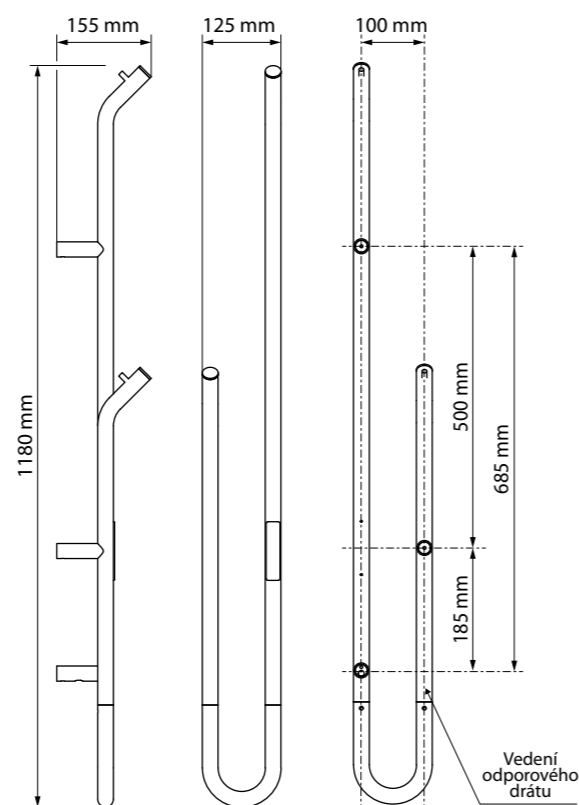

704153131

704153130

TECHNICKÉ SPECIFIKACE

Rozměr	125 × 1180 mm
Výkon	47 W
Hloubka	155 mm
Hmotnost	1,96 kg
Materiál	nerezová ocel
Barevné provedení	stříbrná, černá
Stupeň krytí (IP)	IPx4
Délka přívodního kabelu	650 až 1700 mm

MONTÁŽ A PŘIPOJENÍ

Způsob montáže ..... nástěnná montáž
Typ připojení ..... do el. zásuvky
Sušák je vybaven krouceným přívodním kabelem pro flexibilní a estetické zapojení do zásuvky.
..... pevně do zdi
Pomocí adaptéru je možné pevné připojení do elektroinstalace.
Adaptér nabízíme ve stejných barvách jako elektrické sušáky.
Adaptér není součástí balení a je nutné jej pořídit samostatně.

OVLÁDÁNÍ A FUNKCE

Digitální termostat
Regulace teploty ..... 45 °C, 50 °C a 55 °C
Časovač ..... 1-9 hodin (nastavitelný po hodinách)
Dětská pojistka ..... 30 sekund po zapnutí
Dlouhým stiskem tlačítka on/off se zařízení zapíná nebo vypíná.

ZÁRUČNÍ PODMÍNKY

2 roky na funkčnost
2 roky na povrchovou úpravu

Digitální displej
Umožňuje snadné nastavení teploty a času ohřevu, což zajišťuje příjemně teplé ručníky vždy, když potřebujete.

Adaptér pro přímé napojení kabelu do zdi
Umožňuje elegantní a bezpečné připojení topného žebříku přímo do zdi. Je dostupný v barevných variantách ladících s designem topných těles.