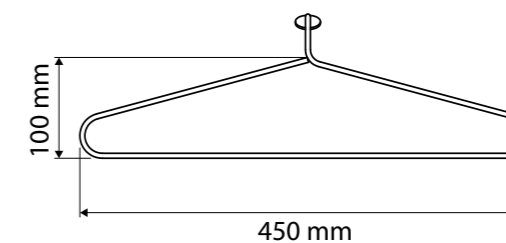

ZÁRUČNÍ PODMÍNKY

2 roky na funkčnost
2 roky na povrchovou úpravu