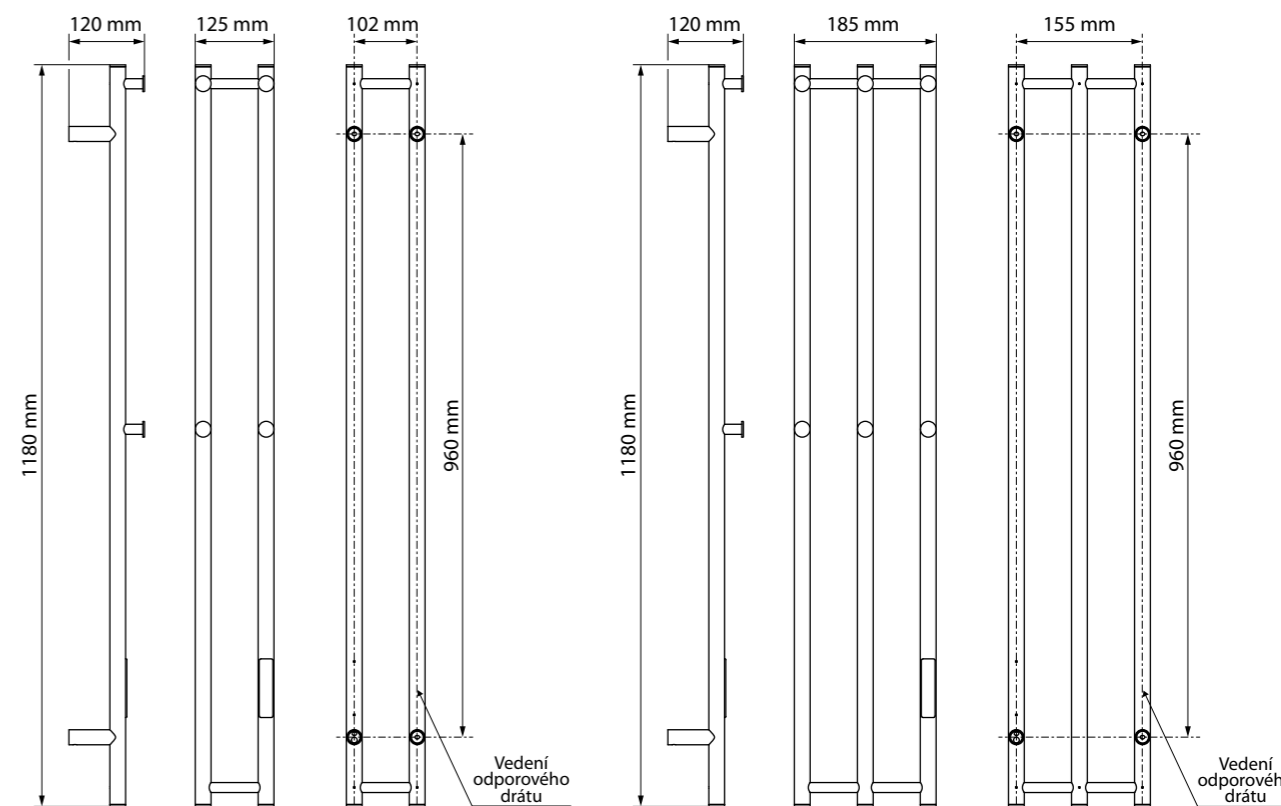

ZÁRUČNÍ PODMÍNKY

2 roky na funkčnost
2 roky na povrchovou úpravu

Digitální displej
Umožňuje snadné nastavení teploty a času ohřevu, což zajišťuje příjemně teplé ručníky vždy, když potřebujete.

Adaptér pro přímé napojení kabelu do zdi
Umožňuje elegantní a bezpečné připojení topného žebříku přímo do zdi. Je dostupný v barevných variantách ladících s designem topných těles.