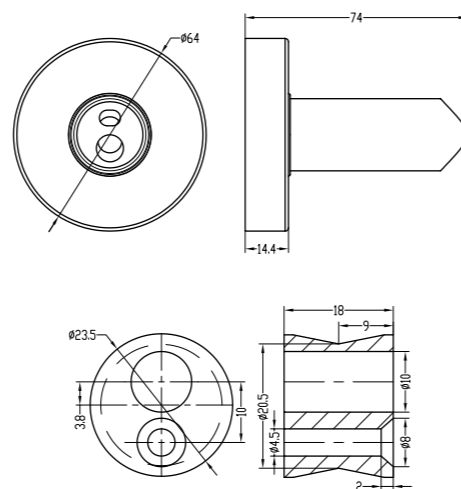

Kompatibilita pro světové standardy

K elektrickým sušákům ručníků nabízíme možnost dodání s různými mezinárodními elektrickými koncovkami, aby vyhovovaly specifickým požadavkům a standardům jednotlivých zemí. Tato flexibilita zajišťuje, že naše produkty lze bez problémů integrovat do různých elektrických sítí po celém světě.

Vysvětlivky k barevným provedením

stříbrná lesk

bílá mat

zlatá lesk

zlatá mat

měděná zlatá lesk

měděná zlatá mat

černá mat

grafitová mat