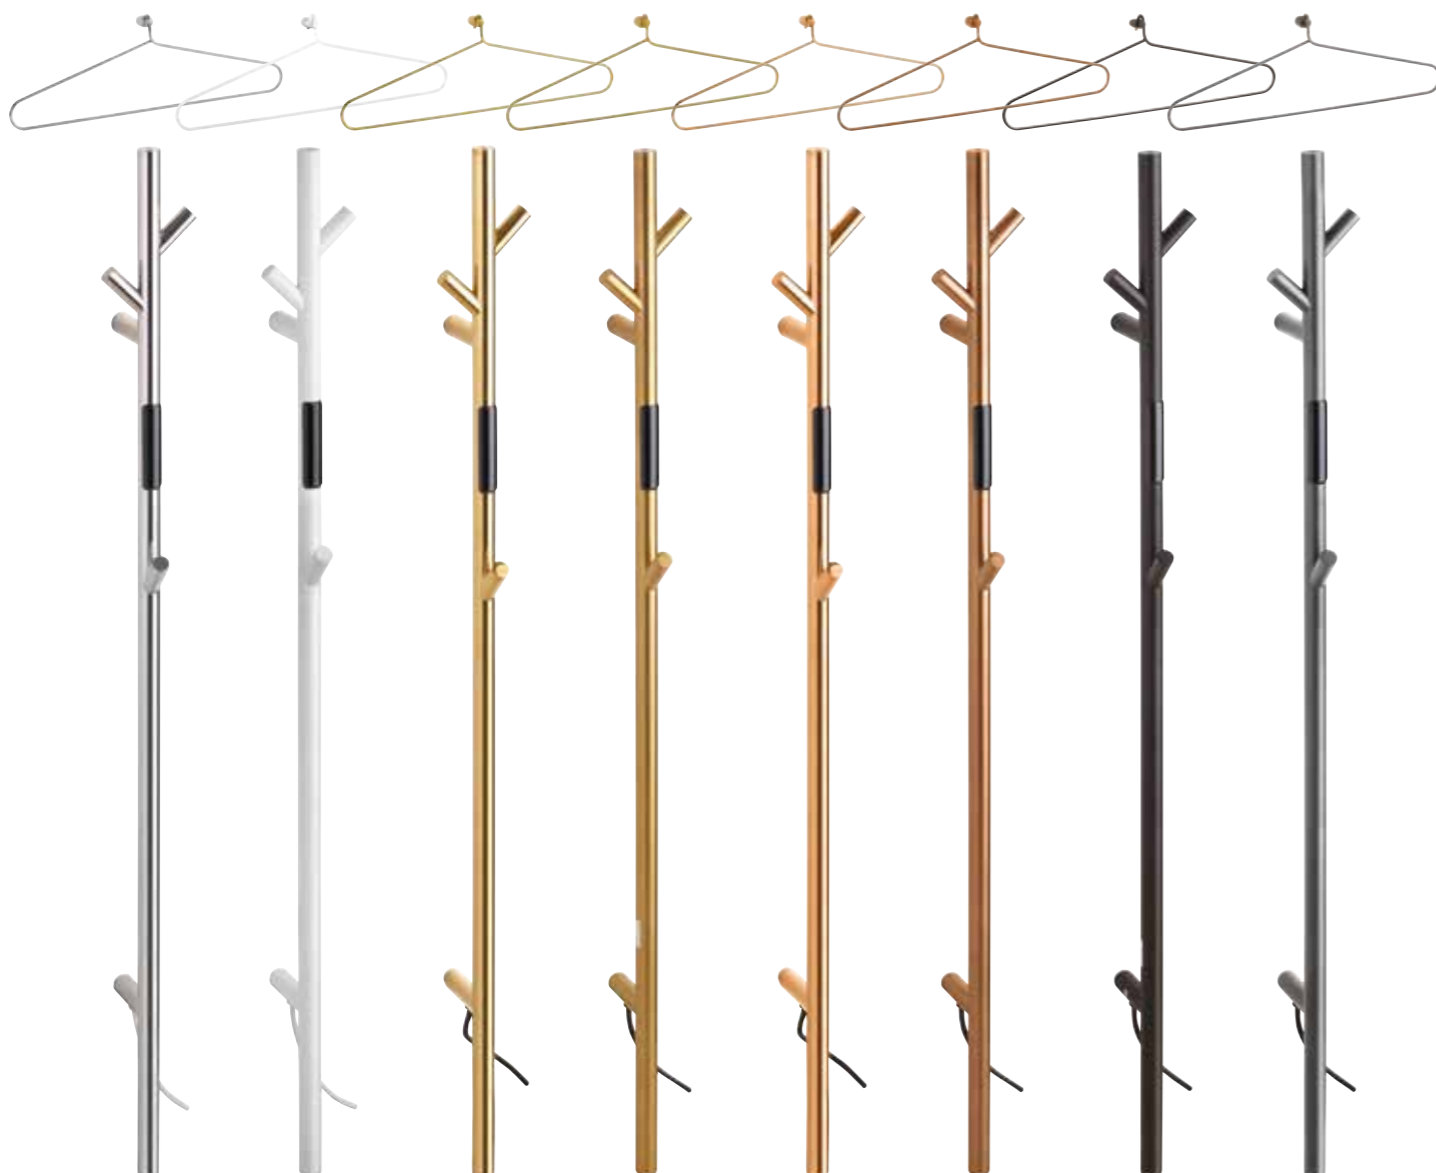

Elektrický sušák ručníků VERTEX combi

Vneste do své koupelny moderní eleganci s našimi štíhlými topnými tyčemi o délce 1180 mm, dostupnými v několika stylových barevných variantách. Tyto sušáky jsou vybaveny displejem pro snadné nastavení teploty i doby ohřevu a je možné je doplnit o praktický věšák, ideální například na sušení županu. Díky flexibilní instalaci (zapojením do zásuvky nebo diskrétní integraci do zdi pomocí adaptéru) si snadno zvolíte řešení přesně podle svých potřeb.

Elektrický sušák ručníků, tyč	Věšák pro elektrický sušák ručníků
704151011	704151911
704151014	704151914
704153011	704153911
704153015	704153915
704154011	704154911
704154015	704154915
704151010	704151910
704155015	704155915