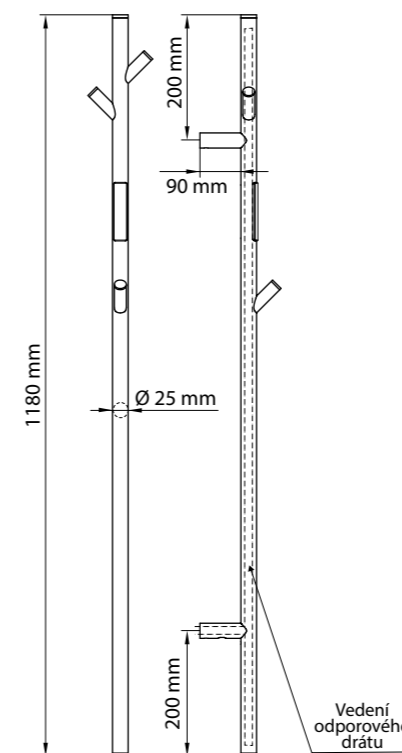

ZÁRUČNÍ PODMÍNKY

2 roky na funkčnost
2 roky na povrchovou úpravu

Digitální displej

Umožňuje snadné nastavení teploty a času ohřevu, což zajišťuje příjemně teplé ručníky vždy, když potřebujete.