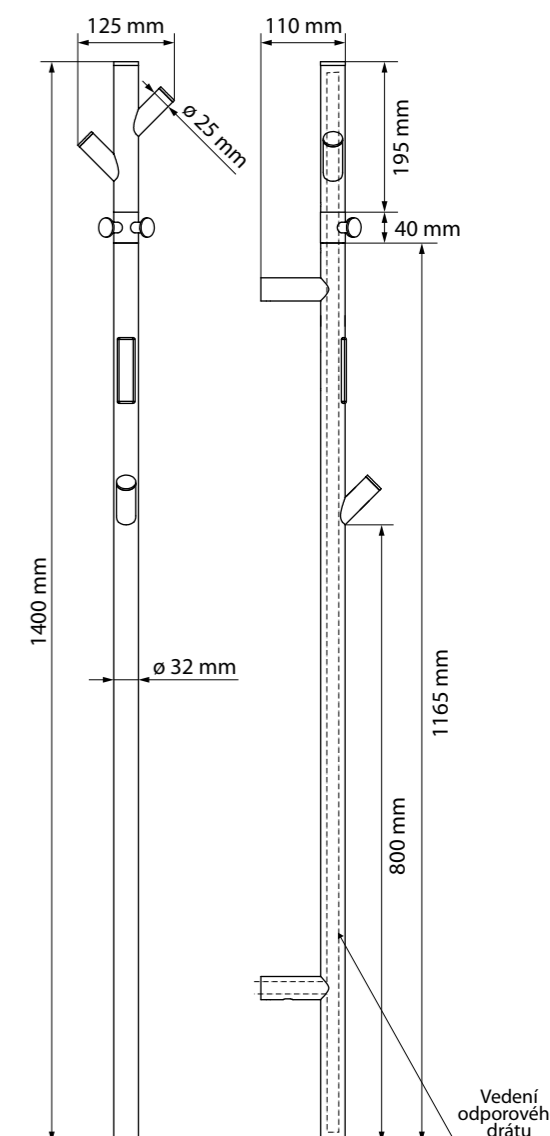

Digitální displej
Umožňuje snadné nastavení teploty a času ohřevu, což zajišťuje příjemně teplé ručníky vždy, když potřebujete.