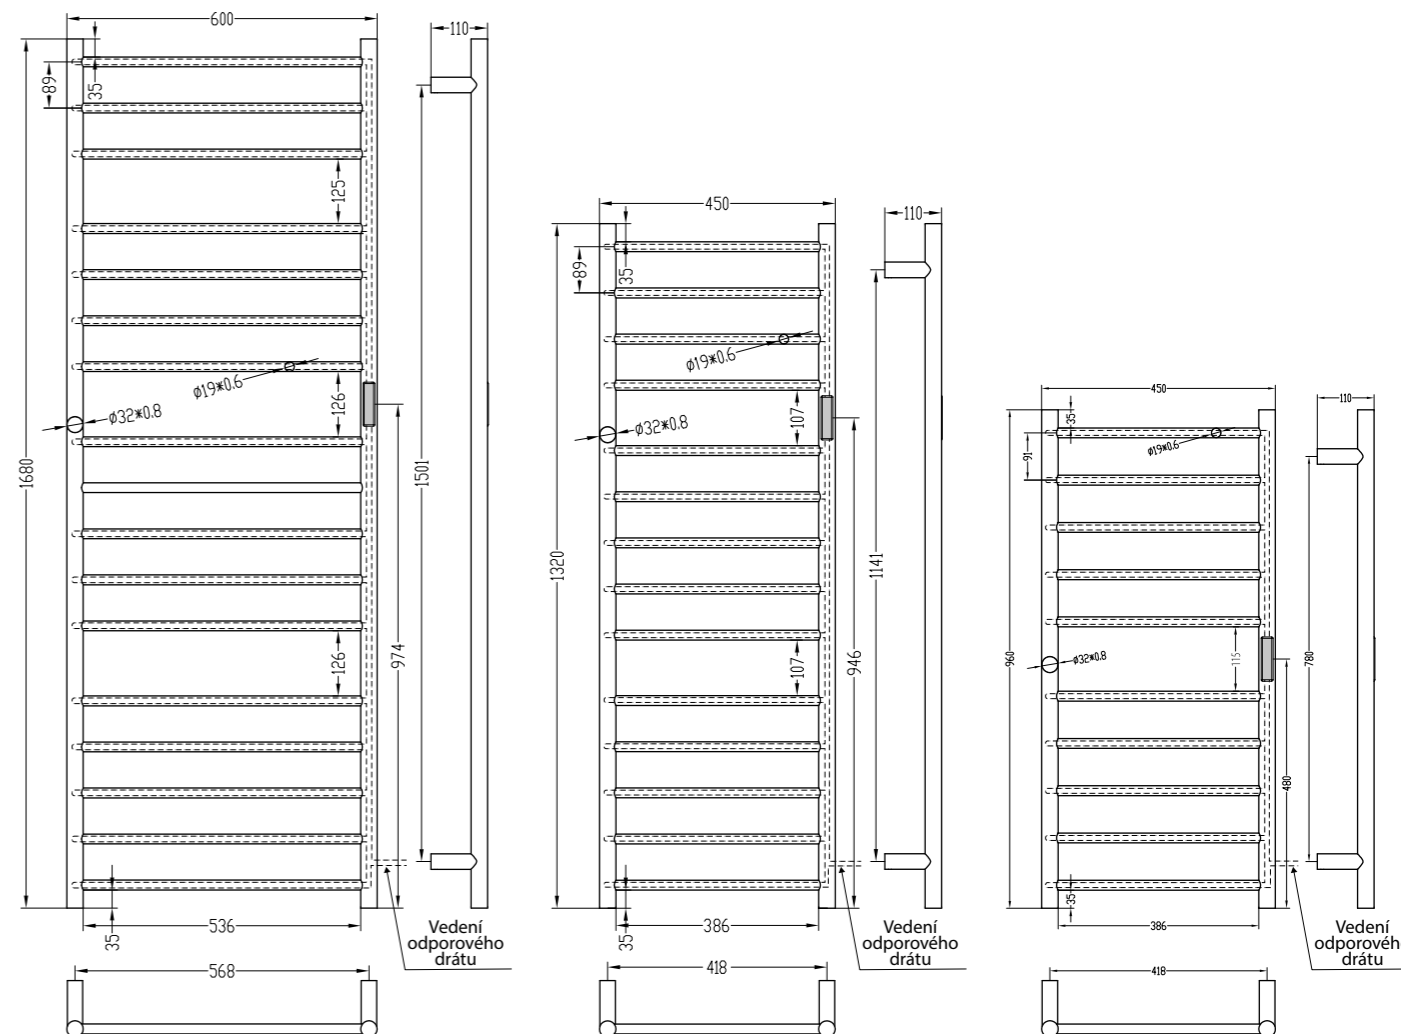

Elektrický sušák ručníků LADERRA

Oživte svou koupelnu stylovými topnými žebříky, které spojují moderní vzhled s praktickým využitím. Nabízíme je ve třech velikostech a třech elegantních barvách, takže si snadno vyberete ideální variantu pro svůj interiér. Topné žebříky efektivně suší ručníky a zároveň příjemně vyhřívají celý prostor, čímž přispívají k vyššímu komfortu při každodenním používání.

600×1680 mm, 285 W		
704151061		
704151064		
704151060		
450×1320 mm, 180 W		
704151051		
704151054		
704151050		
450×960 mm, 130 W		
704151041		
704151044		
704151040		

TECHNICKÉ SPECIFIKACE

Rozměry, výkon	450 × 960 mm (130 W)
	450 × 1320 mm (180 W)
	600 × 1680 mm (285 W)
Hloubka	110 mm
Hmotnost	3,1 kg (130 W)
	4,0 kg (180 W)
	6,1 kg (285 W)
Materiál	nerezová ocel
Barevné provedení	stříbrná, bílá, černá
Stupeň krytí (IP)	IPx4
Délka přívodního kabelu	650 až 1700 mm

MONTÁŽ A PŘIPOJENÍ

Způsob montáže ..... nástěnná montáž
Typ připojení ..... do el. zásuvky
Sušák je vybaven krouceným přívodním kabelem pro flexibilní a estetické zapojení do zásuvky.
..... pevně do zdi
Sušák je vybaven redukcí pro pevné připojení do elektroinstalace.

OVLÁDÁNÍ A FUNKCE

Digitální termostat
Regulace teploty ..... 45 °C, 50 °C a 55 °C
Časovač ..... 1-9 hodin (nastavitelný po hodinách)
Dětská pojistka ..... 30 sekund po zapnutí
Dlouhým stiskem tlačítka on/off se zařízení zapíná nebo vypíná.

ZÁRUČNÍ PODMÍNKY

2 roky na funkčnost
2 roky na povrchovou úpravu

Digitální displej
Umožňuje snadné nastavení teploty a času ohřevu, což zajišťuje příjemně teplé ručníky vždy, když potřebujete.