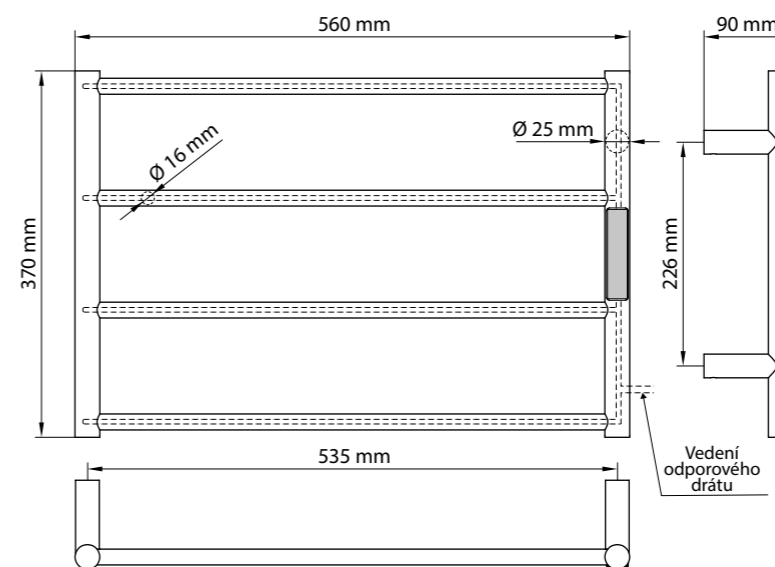

ZÁRUČNÍ PODMÍNKY

2 roky na funkčnost
2 roky na povrchovou úpravu

Digitální displej
Umožňuje snadné nastavení teploty a času ohřevu, což zajišťuje příjemně teplé ručníky vždy, když potřebujete.

Adaptér pro přímé napojení kabelu do zdi
Umožňuje elegantní a bezpečné připojení topného žebříku přímo do zdi. Je dostupný v barevných variantách ladících s designem topných těles.